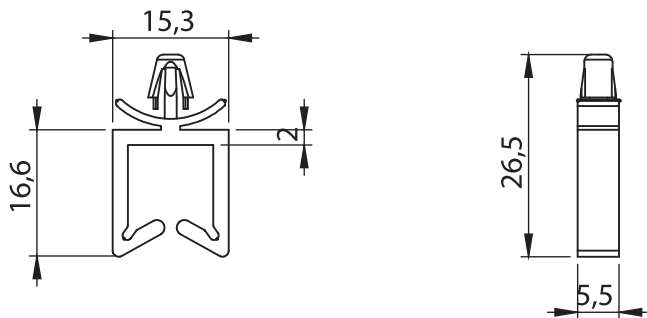

Malzeme : PA

Ürün Kodu	7310 - 001
-----------	------------

7310
Kablo tutucu

Malzeme : PA