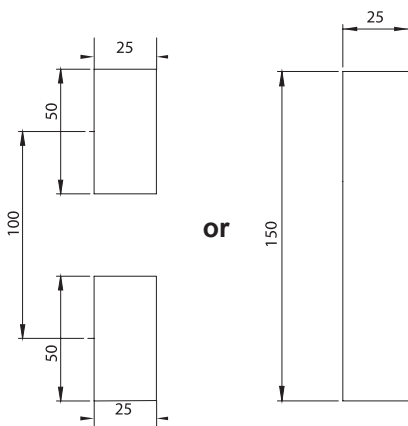

CUTOUT

or

2202 - Swinghandle

Plain	No Dustcover	With Dustcover
Hole(Empty)	2202 - 000 - MK - xxx	2202 - 100 - MK - xxx
	2202 - 031 - MK - xxx	2202 - 131 - MK - xxx
	2202 - 032 - MK - xxx	2202 - 132 - MK - xxx
	2202 - 037 - MK - xxx	2202 - 137 - MK - xxx
	2202 - 033 - MK - xxx	2202 - 133 - MK - xxx
	2202 - 039 - MK - xxx	2202 - 139 - MK - xxx
	2202 - 034 - MK - xxx	2202 - 134 - MK - xxx
	2202 - 035 - MK - xxx	2202 - 135 - MK - xxx
	2202 - 038 - MK - xxx	2202 - 138 - MK - xxx