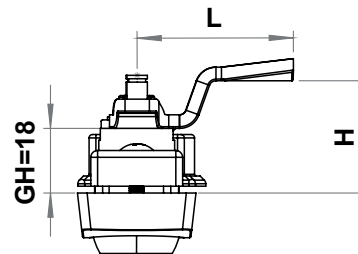

CUTOUT

2204 - Swinghandle

	No Padlock	No Dustcover	With Dustcover
	Double bit 3 mm	2204 - 031 - xxx	2204 - 131 - xxx
	Double bit 5 mm	2204 - 032 - xxx	2204 - 132 - xxx
	Triangular 7 mm	2204 - 037 - xxx	2204 - 137 - xxx
	Triangular 8 mm	2204 - 033 - xxx	2204 - 133 - xxx
	Triangular 9 mm	2204 - 039 - xxx	2204 - 139 - xxx
	Square 7 mm	2204 - 034 - xxx	2204 - 134 - xxx
	Square 8 mm	2204 - 035 - xxx	2204 - 135 - xxx
	Slotted	2204 - 038 - xxx	2204 - 138 - xxx
	Keyed 3333	2204 - 013 - xxx	2204 - 113 - xxx
	Keyed Same	2204 - 017 - xxx	2204 - 117 - xxx
	Keyed Differ	2204 - 019 - xxx	2204 - 119 - xxx

You may chose the XXX section from the tables of cams with stopper.