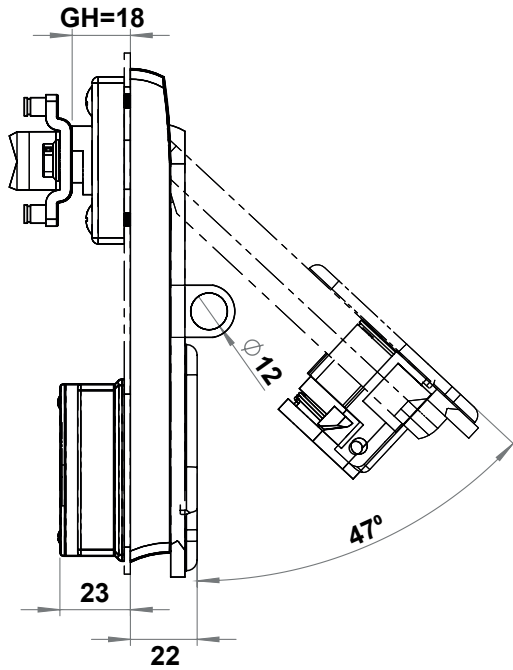

Swinghandles

2204 - Swinghandle

Padlock Applicable		No Dustcover	With Dustcover
	Double bit 3 mm	2204 - 331 - xxx	2204 - 231 - xxx
	Double bit 5 mm	2204 - 332 - xxx	2204 - 232 - xxx
	Triangular 7 mm	2204 - 337 - xxx	2204 - 237 - xxx
	Triangular 8 mm	2204 - 333 - xxx	2204 - 233 - xxx
	Triangular 9 mm	2204 - 339 - xxx	2204 - 239 - xxx
	Square 7 mm	2204 - 334 - xxx	2204 - 234 - xxx
	Square 8 mm	2204 - 335 - xxx	2204 - 235 - xxx
	Slotted	2204 - 338 - xxx	2204 - 238 - xxx
	Keyed 3333	2204 - 313 - xxx	2204 - 213 - xxx
	Keyed Same	2204 - 317 - xxx	2204 - 217 - xxx
	Keyed Differ	2204 - 319 - xxx	2204 - 219 - xxx

You may chose the XXX section from the tables of cams with stopper.

MATERIAL

Housing : Polyamide (PA6 GFR30), black
Handle : Polyamide (PA6 GFR30), black
Dustcover : Polyamide (PA6 GFR30), black
Cam : Steel, zinc plated
Padlock Device : Stainless steel AISI 304

OPTIONS

Cams :
Round Rods :
Rod Guides :

* Suitable for Ts=1,5-2mm

IP 65		Complete Plastic		LH/RH
				RoHS