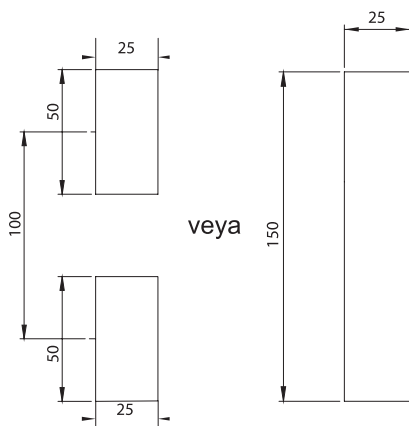

### CUTOUT

### 2204 - Swinghandle

	No Padlock	No Dustcover	With Dustcover
	Double bit 3 mm	2204 - 031 - xxx	2204 - 131 - xxx
	Double bit 5 mm	2204 - 032 - xxx	2204 - 132 - xxx
	Triangular 7 mm	2204 - 037 - xxx	2204 - 137 - xxx
	Triangular 8 mm	2204 - 033 - xxx	2204 - 133 - xxx
	Triangular 9 mm	2204 - 039 - xxx	2204 - 139 - xxx
	Square 7 mm	2204 - 034 - xxx	2204 - 134 - xxx
	Square 8 mm	2204 - 035 - xxx	2204 - 135 - xxx
	Slotted	2204 - 038 - xxx	2204 - 138 - xxx
	Keyed 3333	2204 - 013 - xxx	2204 - 113 - xxx
	Keyed Same	2204 - 017 - xxx	2204 - 117 - xxx
	Keyed Differ	2204 - 019 - xxx	2204 - 119 - xxx

## OPTIONS

**Cams** :  
**Round Rods** :  
**Rod Guides** :

\* Suitable for Ts=1,5-2mm

IP 65		Complete Plastic		LH/RH
				RoHS