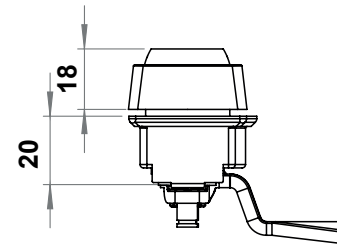

CUTOUT

2204 - Swinghandle

	No Padlock	No Dustcover	With Dustcover
	Double bit 3 mm	2204 - 031 - xxx	2204 - 131 - xxx
	Double bit 5 mm	2204 - 032 - xxx	2204 - 132 - xxx
	Triangular 7 mm	2204 - 037 - xxx	2204 - 137 - xxx
	Triangular 8 mm	2204 - 033 - xxx	2204 - 133 - xxx
	Triangular 9 mm	2204 - 039 - xxx	2204 - 139 - xxx
	Square 7 mm	2204 - 034 - xxx	2204 - 134 - xxx
	Square 8 mm	2204 - 035 - xxx	2204 - 135 - xxx
	Slotted	2204 - 038 - xxx	2204 - 138 - xxx
	Keyed 3333	2204 - 013 - xxx	2204 - 113 - xxx
	Keyed Same	2204 - 017 - xxx	2204 - 117 - xxx
	Keyed Differ	2204 - 019 - xxx	2204 - 119 - xxx

You may chose the XXX section from the tables of cams with stopper.