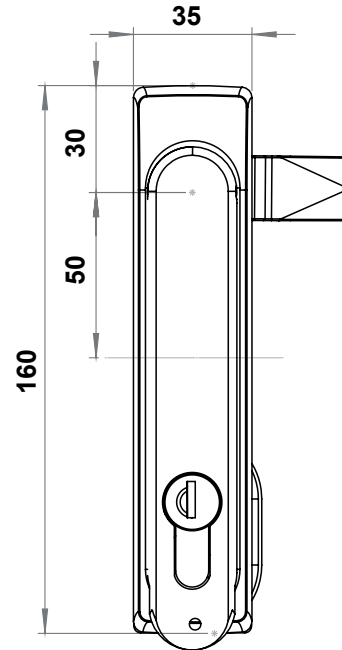

### 2204 - Swinghandle

	No Padlock	No Dustcover	With Dustcover
	Double bit 3 mm	2204 - 031 - xxx	2204 - 131 - xxx
	Double bit 5 mm	2204 - 032 - xxx	2204 - 132 - xxx
	Triangular 7 mm	2204 - 037 - xxx	2204 - 137 - xxx
	Triangular 8 mm	2204 - 033 - xxx	2204 - 133 - xxx
	Triangular 9 mm	2204 - 039 - xxx	2204 - 139 - xxx
	Square 7 mm	2204 - 034 - xxx	2204 - 134 - xxx
	Square 8 mm	2204 - 035 - xxx	2204 - 135 - xxx
	Slotted	2204 - 038 - xxx	2204 - 138 - xxx
	Keyed 3333	2204 - 013 - xxx	2204 - 113 - xxx
	Keyed Same	2204 - 017 - xxx	2204 - 117 - xxx
	Keyed Differ	2204 - 019 - xxx	2204 - 119 - xxx