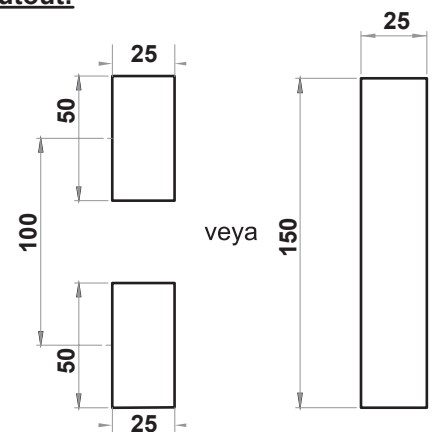

2221- Swinghandle

Profile Cylinder Type		Plain	Dust Cover	 Padlock
	Non-Lock	2221 - 000 - XXX	2221 - 100 - XXX	2221 - 300 - XXX
	3mm Double bit	2221 - 031 - XXX	2221 - 131 - XXX	2221 - 331 - XXX
	5mm Double bit	2221 - 032 - XXX	2221 - 132 - XXX	2221 - 332 - XXX
	Triangle 7mm	2221 - 037 - XXX	2221 - 137 - XXX	2221 - 337 - XXX
	Triangle 8mm	2221 - 033 - XXX	2221 - 133 - XXX	2221 - 333 - XXX
	Triangle 9mm	2221 - 039 - XXX	2221 - 139 - XXX	2221 - 339 - XXX
	Square 7mm	2221 - 034 - XXX	2221 - 134 - XXX	2221 - 334 - XXX
	Square 8mm	2221 - 035 - XXX	2221 - 135 - XXX	2221 - 335 - XXX
	Slotted	2221 - 038 - XXX	2221 - 138 - XXX	2221 - 338 - XXX
	3333 Keyed	2221 - 013 - XXX	2221 - 113 - XXX	2221 - 313 - XXX
	Keyed same	2221 - 017 - XXX	2221 - 117 - XXX	2221 - 317 - XXX
	Keyed differ	2221 - 019 - XXX	2221 - 119 - XXX	2221 - 319 - XXX

You may chose the XXX section from the tables of cams with stopper.

NEW!

Swinghandles

Material

Housing: Polyamide (PA6 GFR30), black
Handle : Polyamide (PA6 GFR30), black
Cam : Steel, zinc die
Cover : Polyamide (PA6 GFR30), black
Padlock : Stainless steel AISI304

Options:

Cams :
Round Rods :
Rod Guides :

Cutout:

LH/RH RoHS IP 65  