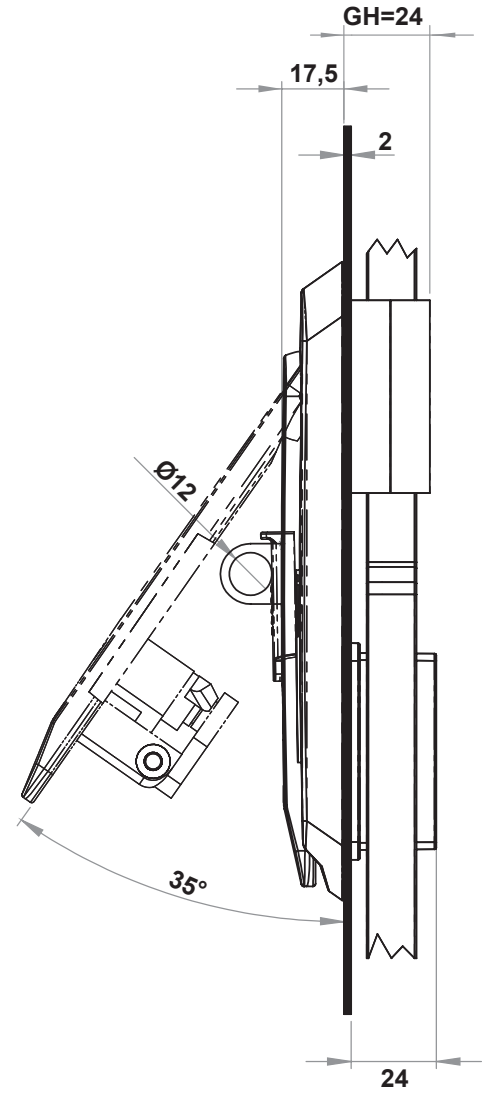

NEW!

Materials:**Housing:** Plastic**Handle :** Zinc die, Chrome plated or black**Cover :** Polyamide (PA6 GFR30), black**Cam :** Steel, zinc plated**Options:****Cams :****Round Rods :****Rod Guides :****Cutout:**

NEW!

Swinghandles

2306 - Swinghandle

Insert Type	Plain	Dust Cover	Padlock Applicable	
Non-lock	2306-040-MK-XXX	2306-140-MK-XXX	2306-340-MK-XXX	
	2306-041-MK-XXX	2306-141-MK-XXX	2306-341-MK-XXX	
	2306-042-MK-XXX	2306-142-MK-XXX	2306-342-MK-XXX	
	2306-047-MK-XXX	2306-147-MK-XXX	2306-347-MK-XXX	
	2306-043-MK-XXX	2306-143-MK-XXX	2306-343-MK-XXX	
	2306-049-MK-XXX	2306-149-MK-XXX	2306-349-MK-XXX	
	2306-044-MK-XXX	2306-144-MK-XXX	2306-344-MK-XXX	
	2306-045-MK-XXX	2306-145-MK-XXX	2306-345-MK-XXX	
	2306-048-MK-XXX	2306-148-MK-XXX	2306-348-MK-XXX	
	3333 Keyed	2306-023-MK-XXX	2306-123-MK-XXX	2306-323-MK-XXX
	Keyed Same	2306-027-MK-XXX	2306-127-MK-XXX	2306-327-MK-XXX
	Keyed Differ	2306-029-MK-XXX	2306-129-MK-XXX	2306-329-MK-XXX

Profile Cylinder Type	Plain	Dust Cover	Padlock Applicable	
Non-lock	2306-000 - XXX	2306-100 - XXX	2306-300 - XXX	
	2306-031 - XXX	2306-131 - XXX	2306-331 - XXX	
	2306-032 - XXX	2306-132 - XXX	2306-332 - XXX	
	2306-037 - XXX	2306-137 - XXX	2306-337 - XXX	
	2306-033 - XXX	2306-133 - XXX	2306-333 - XXX	
	2306-039 - XXX	2306-139 - XXX	2306-339 - XXX	
	2306-034 - XXX	2306-134 - XXX	2306-334 - XXX	
	2306-035 - XXX	2306-135 - XXX	2306-335 - XXX	
	2306-038 - XXX	2306-138 - XXX	2306-338 - XXX	
	3333 Keyed	2306-013 - XXX	2306-113 - XXX	2306-313 - XXX
	Keyed Same	2306-017 - XXX	2306-117 - XXX	2306-317 - XXX
	Keyed Differ	2306-019 - XXX	2306-119 - XXX	2306-319 - XXX

XXX bölümünü diller sayfasındaki, tırnaklı diller tablolarından seçebilirsiniz.
Aynı ürünün Kolu Krom Kaplı versiyonu için 2306 yerine 2326 kodunu kullanınız.

Cutout:

LH/RH

RoHS

IP 65