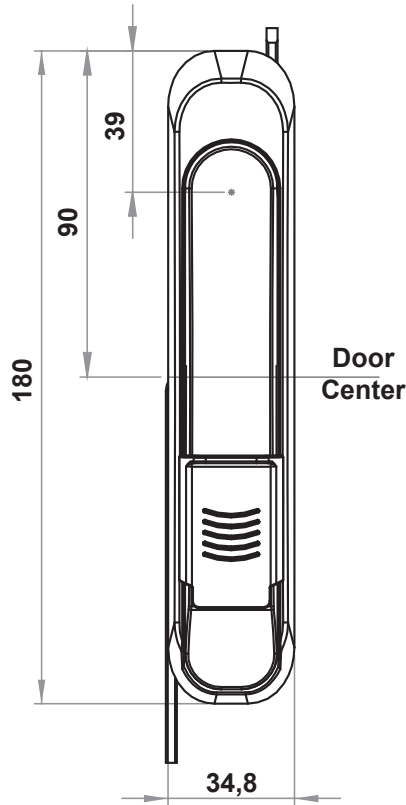

NEW!

Materials:**Housing:** Plastic**Handle :** Zinc die, Chrome plated or black**Cover :** Polyamide (PA6 GFR30), black**Cam :** Steel, zinc plated**Options:****Cams :****Round Rods :****Rod Guides :****Cutout:**

NEW!

Swinghandles

2306 - Swinghandle

Insert Type	Plain	Dust Cover	Padlock Applicable	
Non-lock	2306-040-MK-XXX	2306-140-MK-XXX	2306-340-MK-XXX	
	2306-041-MK-XXX	2306-141-MK-XXX	2306-341-MK-XXX	
	2306-042-MK-XXX	2306-142-MK-XXX	2306-342-MK-XXX	
	2306-047-MK-XXX	2306-147-MK-XXX	2306-347-MK-XXX	
	2306-043-MK-XXX	2306-143-MK-XXX	2306-343-MK-XXX	
	2306-049-MK-XXX	2306-149-MK-XXX	2306-349-MK-XXX	
	2306-044-MK-XXX	2306-144-MK-XXX	2306-344-MK-XXX	
	2306-045-MK-XXX	2306-145-MK-XXX	2306-345-MK-XXX	
	2306-048-MK-XXX	2306-148-MK-XXX	2306-348-MK-XXX	
	3333 Keyed	2306-023-MK-XXX	2306-123-MK-XXX	2306-323-MK-XXX
	Keyed Same	2306-027-MK-XXX	2306-127-MK-XXX	2306-327-MK-XXX
	Keyed Differ	2306-029-MK-XXX	2306-129-MK-XXX	2306-329-MK-XXX

Profile Cylinder Type	Plain	Dust Cover	Padlock Applicable	
Non-lock	2306-000 - XXX	2306-100 - XXX	2306-300 - XXX	
	2306-031 - XXX	2306-131 - XXX	2306-331 - XXX	
	2306-032 - XXX	2306-132 - XXX	2306-332 - XXX	
	2306-037 - XXX	2306-137 - XXX	2306-337 - XXX	
	2306-033 - XXX	2306-133 - XXX	2306-333 - XXX	
	2306-039 - XXX	2306-139 - XXX	2306-339 - XXX	
	2306-034 - XXX	2306-134 - XXX	2306-334 - XXX	
	2306-035 - XXX	2306-135 - XXX	2306-335 - XXX	
	2306-038 - XXX	2306-138 - XXX	2306-338 - XXX	
	3333 Keyed	2306-013 - XXX	2306-113 - XXX	2306-313 - XXX
	Keyed Same	2306-017 - XXX	2306-117 - XXX	2306-317 - XXX
	Keyed Differ	2306-019 - XXX	2306-119 - XXX	2306-319 - XXX

XXX bölümünü diller sayfasındaki, tırnaklı diller tablolarından seçebilirsiniz.
Aynı ürünün Kolu Krom Kaplı versiyonu için 2306 yerine 2326 kodunu kullanınız.

Cutout:

LH/RH

RoHS

IP 65