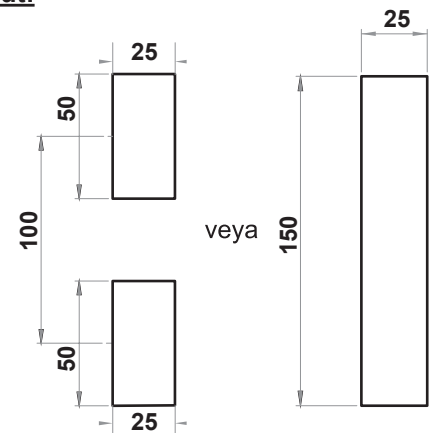

NEW!

Swinghandles

2306 - Swinghandle

Insert Type	Plain	Dust Cover	Padlock Applicable	
Non-lock	2306-040-MK-XXX	2306-140-MK-XXX	2306-340-MK-XXX	
	2306-041-MK-XXX	2306-141-MK-XXX	2306-341-MK-XXX	
	2306-042-MK-XXX	2306-142-MK-XXX	2306-342-MK-XXX	
	2306-047-MK-XXX	2306-147-MK-XXX	2306-347-MK-XXX	
	2306-043-MK-XXX	2306-143-MK-XXX	2306-343-MK-XXX	
	2306-049-MK-XXX	2306-149-MK-XXX	2306-349-MK-XXX	
	2306-044-MK-XXX	2306-144-MK-XXX	2306-344-MK-XXX	
	2306-045-MK-XXX	2306-145-MK-XXX	2306-345-MK-XXX	
	2306-048-MK-XXX	2306-148-MK-XXX	2306-348-MK-XXX	
	3333 Keyed	2306-023-MK-XXX	2306-123-MK-XXX	2306-323-MK-XXX
	Keyed Same	2306-027-MK-XXX	2306-127-MK-XXX	2306-327-MK-XXX
	Keyed Differ	2306-029-MK-XXX	2306-129-MK-XXX	2306-329-MK-XXX

Profile Cylinder Type	Plain	Dust Cover	Padlock Applicable	
Non-lock	2306-000 - XXX	2306-100 - XXX	2306-300 - XXX	
	2306-031 - XXX	2306-131 - XXX	2306-331 - XXX	
	2306-032 - XXX	2306-132 - XXX	2306-332 - XXX	
	2306-037 - XXX	2306-137 - XXX	2306-337 - XXX	
	2306-033 - XXX	2306-133 - XXX	2306-333 - XXX	
	2306-039 - XXX	2306-139 - XXX	2306-339 - XXX	
	2306-034 - XXX	2306-134 - XXX	2306-334 - XXX	
	2306-035 - XXX	2306-135 - XXX	2306-335 - XXX	
	2306-038 - XXX	2306-138 - XXX	2306-338 - XXX	
	3333 Keyed	2306-013 - XXX	2306-113 - XXX	2306-313 - XXX
	Keyed Same	2306-017 - XXX	2306-117 - XXX	2306-317 - XXX
	Keyed Differ	2306-019 - XXX	2306-119 - XXX	2306-319 - XXX

XXX bölümünü diller sayfasındaki, tırnaklı diller tablolarından seçebilirsiniz.
Aynı ürünün Kolu Krom Kaplı versiyonu için 2306 yerine 2326 kodunu kullanınız.

Cutout:

LH/RH

RoHS

IP 65