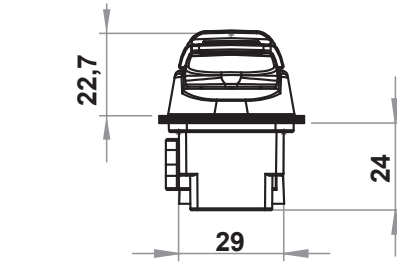

NEW!

Materials:

Housing: Plastic

Handle : Zinc die, Chrome plated or black

Cover : Polyamide (PA6 GFR30), black

Cam : Steel, zinc plated

Options:

Cams :

Round Rods :

Rod Guides :

Cutout: