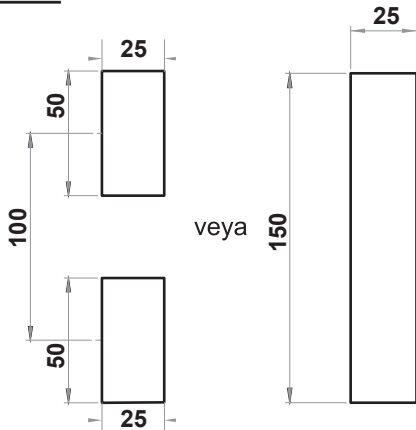

## 2308 - Swinghandle

	Lock Type	Plain	Dust Cover	Padlock	
					
	Non-Lock	2308 - 040 - XXX	2308 - 140 - XXX	2308 - 340 - XXX	
	3mm Double bit	2308 - 041 - XXX	2308 - 141 - XXX	2308 - 341 - XXX	
	5mm Double bit	2308 - 042 - XXX	2308 - 142 - XXX	2308 - 342 - XXX	
	Triangle 7mm	2308 - 047 - XXX	2308 - 147 - XXX	2308 - 347 - XXX	
	Triangle 8mm	2308 - 043 - XXX	2308 - 143 - XXX	2308 - 343 - XXX	
	Triangle 9mm	2308 - 049 - XXX	2308 - 149 - XXX	2308 - 349 - XXX	
	Square 7mm	2308 - 044 - XXX	2308 - 144 - XXX	2308 - 344 - XXX	
	Square 8mm	2308 - 045 - XXX	2308 - 145 - XXX	2308 - 345 - XXX	
	Slotted	2308 - 048 - XXX	2308 - 148 - XXX	2308 - 348 - XXX	
	3333 Keyed	2308 - 023 - XXX	2308 - 123 - XXX	2308 - 323 - XXX	
	Keyed same	2308 - 027 - XXX	2308 - 127 - XXX	2308 - 327 - XXX	
	Keyed differ	2308 - 029 - XXX	2308 - 129 - XXX	2308 - 329 - XXX	

You may chose the XXX section from the tables of cams with stopper.  
For the chrome plated version, please use 2308 code instead of 2328.

## 2308 - Swinghandle

Profile	Cylinder Type	Plain	Dust Cover	 Padlock
	Non-Lock	2308 - 000 - XXX	2308 - 100 - XXX	2308 - 300 - XXX
	3mm Double bit	2308 - 031 - XXX	2308 - 131 - XXX	2308 - 331 - XXX
	5mm Double bit	2308 - 032 - XXX	2308 - 132 - XXX	2308 - 332 - XXX
	Triangle 7mm	2308 - 037 - XXX	2308 - 137 - XXX	2308 - 337 - XXX
	Triangle 8mm	2308 - 033 - XXX	2308 - 133 - XXX	2308 - 333 - XXX
	Triangle 9mm	2308 - 039 - XXX	2308 - 139 - XXX	2308 - 339 - XXX
	Square 7mm	2308 - 034 - XXX	2308 - 134 - XXX	2308 - 334 - XXX
	Square 8mm	2308 - 035 - XXX	2308 - 135 - XXX	2308 - 335 - XXX
	Slotted	2308 - 038 - XXX	2308 - 138 - XXX	2308 - 338 - XXX
	3333 Keyed	2308 - 013 - XXX	2308 - 113 - XXX	2308 - 313 - XXX
	Keyed same	2308 - 017 - XXX	2308 - 117 - XXX	2308 - 317 - XXX
	Keyed differ	2308 - 019 - XXX	2308 - 119 - XXX	2308 - 319 - XXX

### Cutout:

LH/RH    RoHS    IP 65        