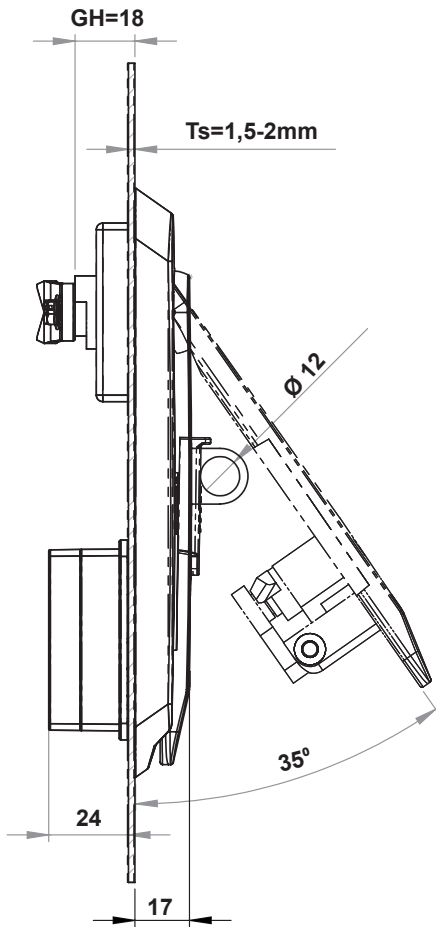

## 2308 - Swinghandle

	Lock Type	Plain	Dust Cover	Padlock	
					
	Non-Lock	2308 - 040 - XXX	2308 - 140 - XXX	2308 - 340 - XXX	
	3mm Double bit	2308 - 041 - XXX	2308 - 141 - XXX	2308 - 341 - XXX	
	5mm Double bit	2308 - 042 - XXX	2308 - 142 - XXX	2308 - 342 - XXX	
	Triangle 7mm	2308 - 047 - XXX	2308 - 147 - XXX	2308 - 347 - XXX	
	Triangle 8mm	2308 - 043 - XXX	2308 - 143 - XXX	2308 - 343 - XXX	
	Triangle 9mm	2308 - 049 - XXX	2308 - 149 - XXX	2308 - 349 - XXX	
	Square 7mm	2308 - 044 - XXX	2308 - 144 - XXX	2308 - 344 - XXX	
	Square 8mm	2308 - 045 - XXX	2308 - 145 - XXX	2308 - 345 - XXX	
	Slotted	2308 - 048 - XXX	2308 - 148 - XXX	2308 - 348 - XXX	
	3333 Keyed	2308 - 023 - XXX	2308 - 123 - XXX	2308 - 323 - XXX	
	Keyed same	2308 - 027 - XXX	2308 - 127 - XXX	2308 - 327 - XXX	
	Keyed differ	2308 - 029 - XXX	2308 - 129 - XXX	2308 - 329 - XXX	

You may chose the XXX section from the tables of cams with stopper.  
For the chrome plated version, please use 2308 code instead of 2328.

## 2308 - Swinghandle

Profile	Cylinder Type	Plain	Dust Cover	 Padlock
	Non-Lock	2308 - 000 - XXX	2308 - 100 - XXX	2308 - 300 - XXX
	3mm Double bit	2308 - 031 - XXX	2308 - 131 - XXX	2308 - 331 - XXX
	5mm Double bit	2308 - 032 - XXX	2308 - 132 - XXX	2308 - 332 - XXX
	Triangle 7mm	2308 - 037 - XXX	2308 - 137 - XXX	2308 - 337 - XXX
	Triangle 8mm	2308 - 033 - XXX	2308 - 133 - XXX	2308 - 333 - XXX
	Triangle 9mm	2308 - 039 - XXX	2308 - 139 - XXX	2308 - 339 - XXX
	Square 7mm	2308 - 034 - XXX	2308 - 134 - XXX	2308 - 334 - XXX
	Square 8mm	2308 - 035 - XXX	2308 - 135 - XXX	2308 - 335 - XXX
	Slotted	2308 - 038 - XXX	2308 - 138 - XXX	2308 - 338 - XXX
	3333 Keyed	2308 - 013 - XXX	2308 - 113 - XXX	2308 - 313 - XXX
	Keyed same	2308 - 017 - XXX	2308 - 117 - XXX	2308 - 317 - XXX
	Keyed differ	2308 - 019 - XXX	2308 - 119 - XXX	2308 - 319 - XXX

### Cutout:

LH/RH    RoHS    IP 65        