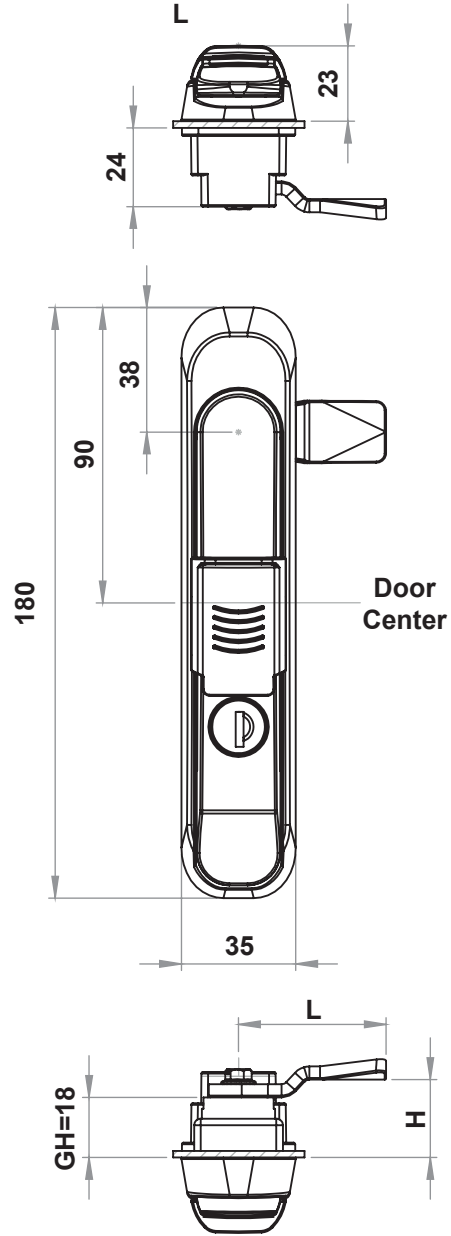

NEW!

\* Push Button

Cutout:

## 2308 - Swinghandle

	Lock Type	Plain	Dust Cover	Padlock	
					
	Non-Lock	2308 - 040 - XXX	2308 - 140 - XXX	2308 - 340 - XXX	
	3mm Double bit	2308 - 041 - XXX	2308 - 141 - XXX	2308 - 341 - XXX	
	5mm Double bit	2308 - 042 - XXX	2308 - 142 - XXX	2308 - 342 - XXX	
	Triangle 7mm	2308 - 047 - XXX	2308 - 147 - XXX	2308 - 347 - XXX	
	Triangle 8mm	2308 - 043 - XXX	2308 - 143 - XXX	2308 - 343 - XXX	
	Triangle 9mm	2308 - 049 - XXX	2308 - 149 - XXX	2308 - 349 - XXX	
	Square 7mm	2308 - 044 - XXX	2308 - 144 - XXX	2308 - 344 - XXX	
	Square 8mm	2308 - 045 - XXX	2308 - 145 - XXX	2308 - 345 - XXX	
	Slotted	2308 - 048 - XXX	2308 - 148 - XXX	2308 - 348 - XXX	
	3333 Keyed	2308 - 023 - XXX	2308 - 123 - XXX	2308 - 323 - XXX	
	Keyed same	2308 - 027 - XXX	2308 - 127 - XXX	2308 - 327 - XXX	
	Keyed differ	2308 - 029 - XXX	2308 - 129 - XXX	2308 - 329 - XXX	

You may chose the XXX section from the tables of cams with stopper.  
For the chrome plated version, please use 2308 code instead of 2328.

## 2308 - Swinghandle

Profile	Cylinder Type	Plain	Dust Cover	 Padlock
	Non-Lock	2308 - 000 - XXX	2308 - 100 - XXX	2308 - 300 - XXX
	3mm Double bit	2308 - 031 - XXX	2308 - 131 - XXX	2308 - 331 - XXX
	5mm Double bit	2308 - 032 - XXX	2308 - 132 - XXX	2308 - 332 - XXX
	Triangle 7mm	2308 - 037 - XXX	2308 - 137 - XXX	2308 - 337 - XXX
	Triangle 8mm	2308 - 033 - XXX	2308 - 133 - XXX	2308 - 333 - XXX
	Triangle 9mm	2308 - 039 - XXX	2308 - 139 - XXX	2308 - 339 - XXX
	Square 7mm	2308 - 034 - XXX	2308 - 134 - XXX	2308 - 334 - XXX
	Square 8mm	2308 - 035 - XXX	2308 - 135 - XXX	2308 - 335 - XXX
	Slotted	2308 - 038 - XXX	2308 - 138 - XXX	2308 - 338 - XXX
	3333 Keyed	2308 - 013 - XXX	2308 - 113 - XXX	2308 - 313 - XXX
	Keyed same	2308 - 017 - XXX	2308 - 117 - XXX	2308 - 317 - XXX
	Keyed differ	2308 - 019 - XXX	2308 - 119 - XXX	2308 - 319 - XXX