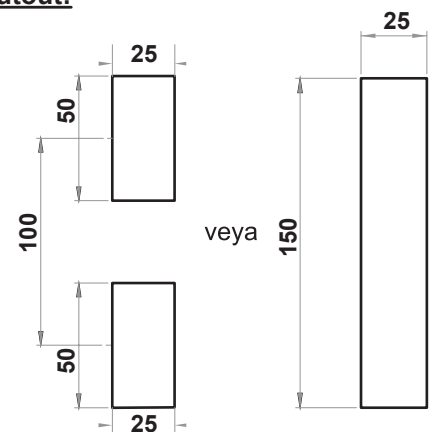

## 2308 - Swinghandle

	Lock Type	Plain	Dust Cover	Padlock	
					
	Non-Lock	2308 - 040 - XXX	2308 - 140 - XXX	2308 - 340 - XXX	
	3mm Double bit	2308 - 041 - XXX	2308 - 141 - XXX	2308 - 341 - XXX	
	5mm Double bit	2308 - 042 - XXX	2308 - 142 - XXX	2308 - 342 - XXX	
	Triangle 7mm	2308 - 047 - XXX	2308 - 147 - XXX	2308 - 347 - XXX	
	Triangle 8mm	2308 - 043 - XXX	2308 - 143 - XXX	2308 - 343 - XXX	
	Triangle 9mm	2308 - 049 - XXX	2308 - 149 - XXX	2308 - 349 - XXX	
	Square 7mm	2308 - 044 - XXX	2308 - 144 - XXX	2308 - 344 - XXX	
	Square 8mm	2308 - 045 - XXX	2308 - 145 - XXX	2308 - 345 - XXX	
	Slotted	2308 - 048 - XXX	2308 - 148 - XXX	2308 - 348 - XXX	
	3333 Keyed	2308 - 023 - XXX	2308 - 123 - XXX	2308 - 323 - XXX	
	Keyed same	2308 - 027 - XXX	2308 - 127 - XXX	2308 - 327 - XXX	
	Keyed differ	2308 - 029 - XXX	2308 - 129 - XXX	2308 - 329 - XXX	

## 2308 - Swinghandle

Profile	Cylinder Type	Plain	Dust Cover	 Padlock
	Non-Lock	2308 - 000 - XXX	2308 - 100 - XXX	2308 - 300 - XXX
	3mm Double bit	2308 - 031 - XXX	2308 - 131 - XXX	2308 - 331 - XXX
	5mm Double bit	2308 - 032 - XXX	2308 - 132 - XXX	2308 - 332 - XXX
	Triangle 7mm	2308 - 037 - XXX	2308 - 137 - XXX	2308 - 337 - XXX
	Triangle 8mm	2308 - 033 - XXX	2308 - 133 - XXX	2308 - 333 - XXX
	Triangle 9mm	2308 - 039 - XXX	2308 - 139 - XXX	2308 - 339 - XXX
	Square 7mm	2308 - 034 - XXX	2308 - 134 - XXX	2308 - 334 - XXX
	Square 8mm	2308 - 035 - XXX	2308 - 135 - XXX	2308 - 335 - XXX
	Slotted	2308 - 038 - XXX	2308 - 138 - XXX	2308 - 338 - XXX
	3333 Keyed	2308 - 013 - XXX	2308 - 113 - XXX	2308 - 313 - XXX
	Keyed same	2308 - 017 - XXX	2308 - 117 - XXX	2308 - 317 - XXX
	Keyed differ	2308 - 019 - XXX	2308 - 119 - XXX	2308 - 319 - XXX

You may chose the XXX section from the tables of cams with stopper.  
For the chrome plated version, please use 2308 code instead of 2328.

**NEW!**

Swinghandles

### Cutout:

LH/RH    RoHS    IP 65        