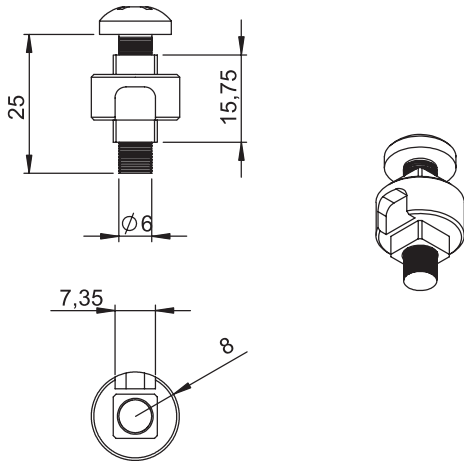

2900 Cam Adapter

2900 - Cam Adapter

Açı	Swinghandle Model	Adapter Code
90	2208 / 2210 / 2301	2900 - 102
90	2105 / 2201 / 2202 / 2203 / 2213 / 2303	2900 - 103
180	2208 / 2210 / 2301	2900 - 101
180	2105 / 2201 / 2202 / 2203 / 2213 / 2303	2900 - 100

MATERIAL

Plastic Adapter : Polyamide (PA6 GFR30), black

Steel Cam Adapter: Zinc die

2900 Mechanism Cam Adapter

2900 - Mechanism Cam Adapter

Item Number	2900-300
Item Number	2900-300

MATERIAL :

Zinc die