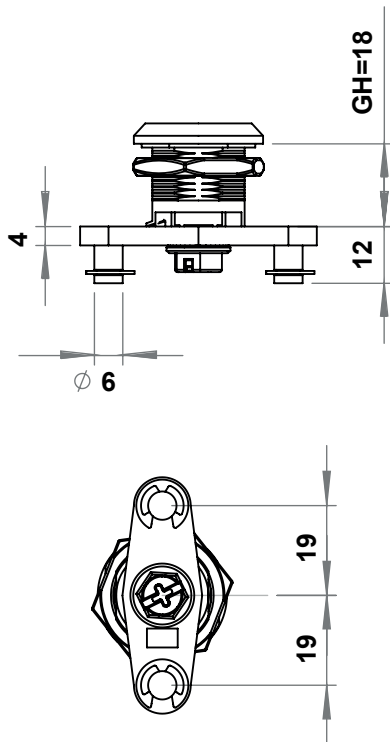

**2900 - Rod Adapter**

Item Number	2900-401
-------------	----------

**Material :** Steel, zinc plated

Cams, Rods  
Accessories

**2900 - Rod Adapter**

Item Number	2900-402
-------------	----------

**Material :** Steel, zinc plated