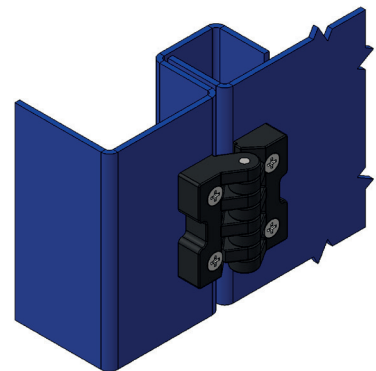

Hinges for Flat Doors

### MATERIAL

**Housing:** Polyamide (PA6 GFR30), Black  
**Pin** : Steel, zinc plated

### 3017 - 180° Hinge

Item Number	3017 - 100
-------------	------------

RoHS

LH/RH