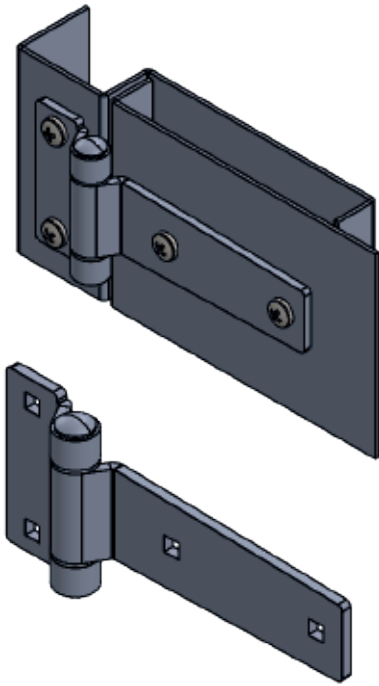

NEW!

**Material****Housing:** Stainless steel AISI 316**Pin** : Stainless steel AISI 304**3042 - 180° Hinge**

Item Number	3042 - 500
-------------	------------

LH/RH

RoHS