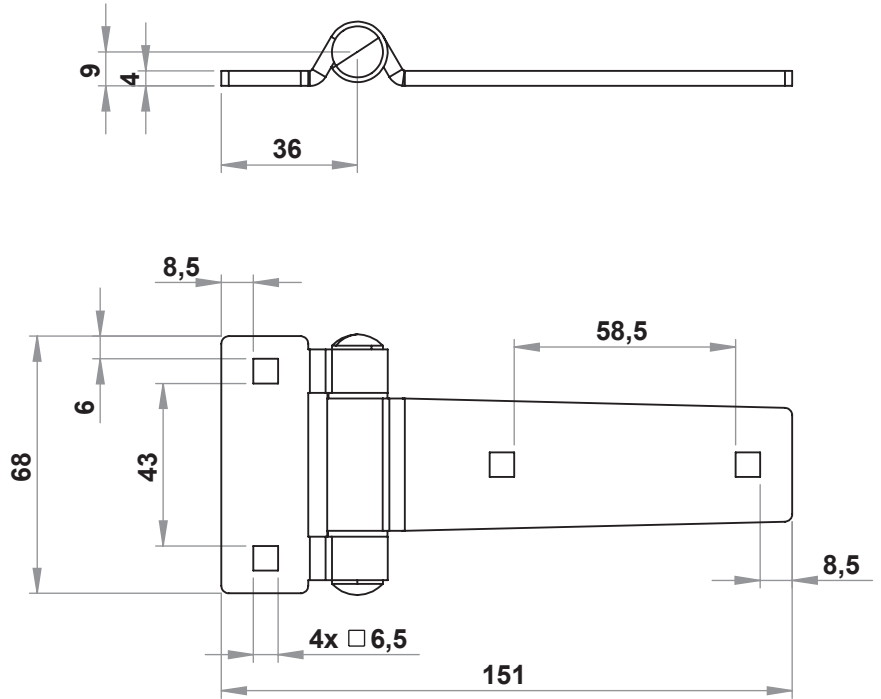

NEW!

**Material****Housing:** Stainless steel AISI 316**Pin** : Stainless steel AISI 304**3042 - 180° Hinge**

Item Number	3042 - 500
-------------	------------

LH/RH

RoHS