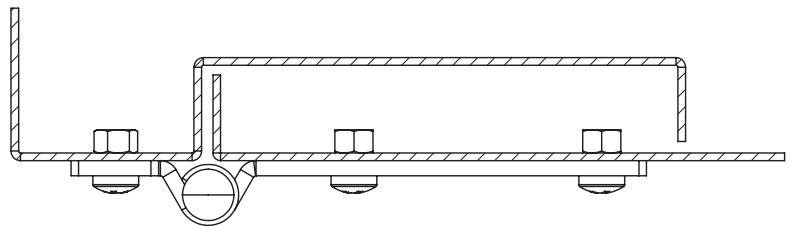

NEW!

**Material****Housing:** Stainless steel AISI 316**Pin** : Stainless steel AISI 304**3042 - 180° Hinge**

Item Number	3042 - 500
-------------	------------

LH/RH

RoHS