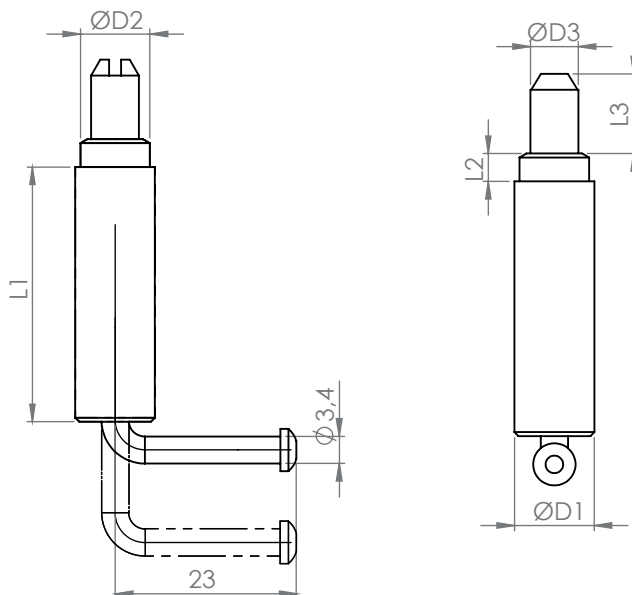

3076 - 120° Hinge

Item Number	3076 - 100
-------------	------------

3076 - 120° Hinge

MATERIAL

Housing : Polyamide (PA6 GFR30), Black
Pin : Steel, zinc plated
Spring : Spring Steel

Hinges for Flat Doors

3028 - 120° Hinge

Item Number	D1	D2	D3	L1	L2	L3
3228 - 400	10	8,5	6	26,5	3,5	15,5
3028 - 400	10	8,7	6	32	3,5	10
3328 - 400	10	9,2	6	32	3,5	10
3428 - 400	10	12	9	47	6	14,5

3028 - 120° Hinge

MATERIAL

Housing : Raw Steel
Welding piece : Steel, zinc plated
Spring : Spring Steel