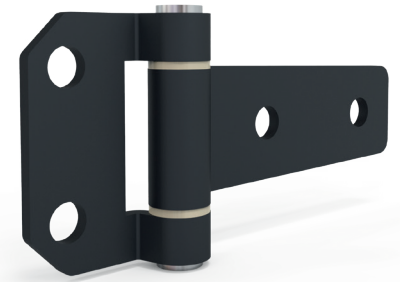

### 3104 - 180° Hinge

	Steel, Black coated	Stainless steel AISI 304
Item Number	3104 - 310	3104 - 500

### 3105 - 180° Hinge

	Steel, Black coated	Stainless steel AISI 304
Item Number	3105 - 310	3105 - 500

Hinges for Flat Doors