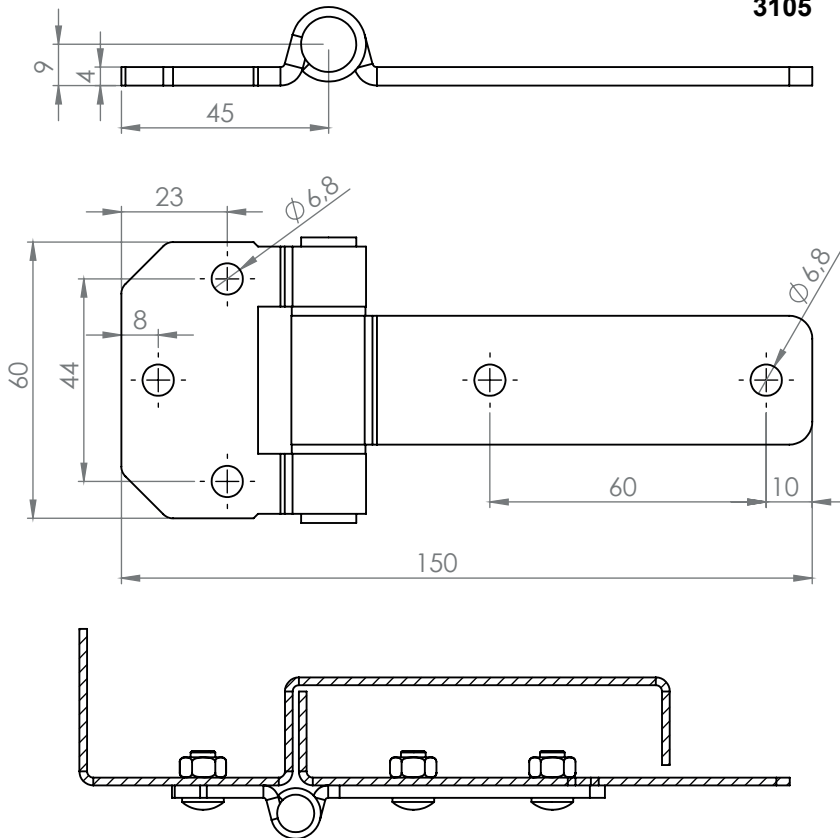

### 3104 - 180° Hinge

	Steel, Black coated	Stainless steel AISI 304
Item Number	3104 - 310	3104 - 500

### 3105 - 180° Hinge

	Steel, Black coated	Stainless steel AISI 304
Item Number	3105 - 310	3105 - 500

Hinges for Flat Doors