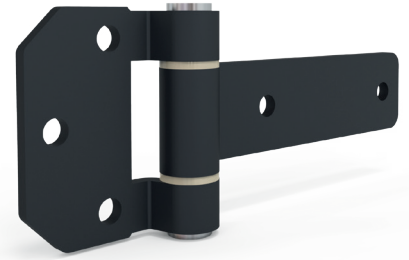

### 3104 - 180° Hinge

	Steel, Black coated	Stainless steel AISI 304
Item Number	3104 - 310	3104 - 500

### 3105 - 180° Hinge

	Steel, Black coated	Stainless steel AISI 304
Item Number	3105 - 310	3105 - 500

Hinges for Flat Doors