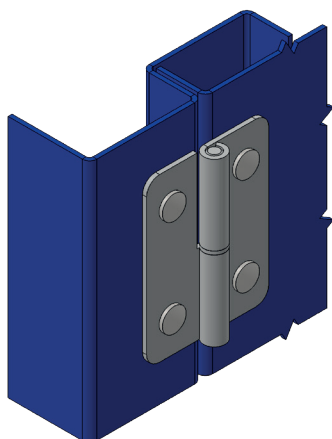

**MATERIAL**

**Housing:** Steel, black coated,  
Stainless steel, AISI 304

**Pin** : Stainless steel, AISI 303

**3122 - 180° Hinge**

Oval Holes	Steel, Black coated	AISI 304 Stainless steel
RH	3122 - 612	3122 - 750
LH	3122 - 611	3122 - 700

Round Holes	Steel, Black coated	AISI 304 Stainless steel
RH	3122 - 312	3122 - 550
LH	3122 - 311	3122 - 500

Square Holes	Steel, Black coated	AISI 304 Stainless steel
RH	3122 - 412	3122 - 650
LH	3122 - 411	3122 - 600