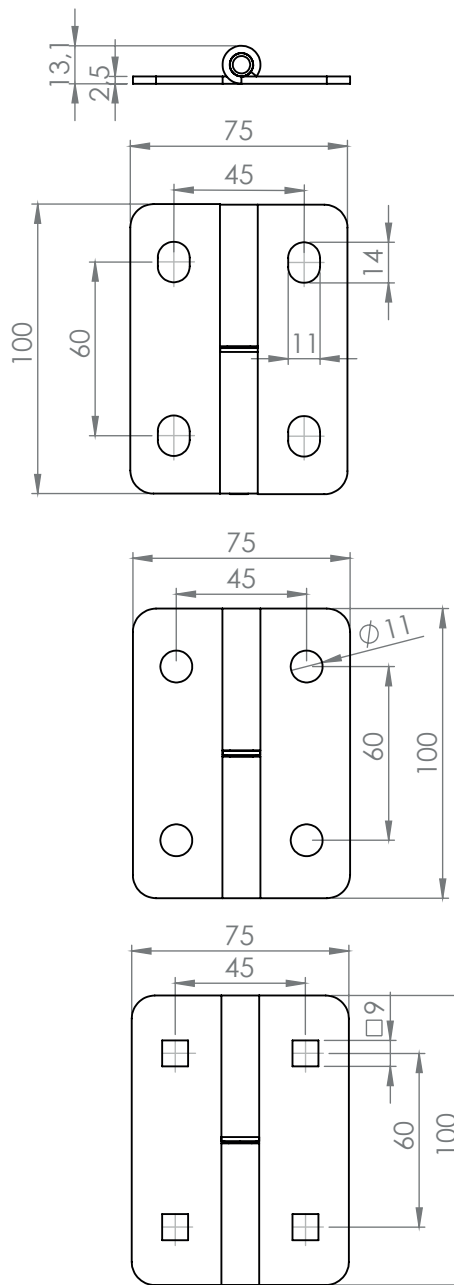

**MATERIAL**

**Housing:** Steel, black coated,  
Stainless steel, AISI 304

**Pin** : Stainless steel, AISI 303

**3122 - 180° Hinge**

Oval Holes	Steel, Black coated	AISI 304 Stainless steel
RH	3122 - 612	3122 - 750
LH	3122 - 611	3122 - 700

Round Holes	Steel, Black coated	AISI 304 Stainless steel
RH	3122 - 312	3122 - 550
LH	3122 - 311	3122 - 500

Square Holes	Steel, Black coated	AISI 304 Stainless steel
RH	3122 - 412	3122 - 650
LH	3122 - 411	3122 - 600