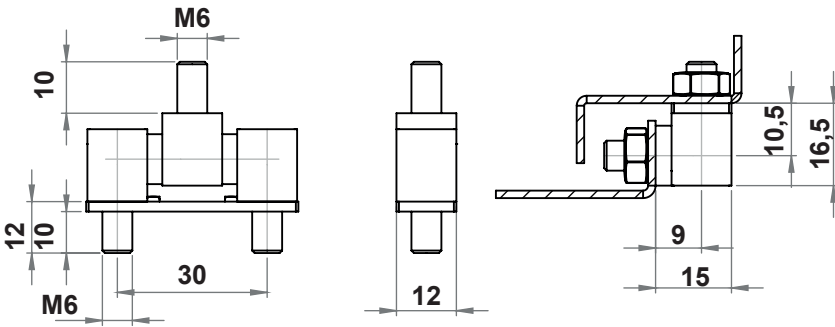

3231 - Hinge

Item Number	3231 - 400
-------------	------------

**3231
Side Hinge**

MATERIAL

Housing : Brass, raw or chrome plated

3087 - Hinge

	Raw	Chrome Plated
90° M6	3093 - 406	3093 - 436
90° M8	3093 - 408	3093 - 438
180° M6	3087 - 406	3087 - 436
180° M8	3087 - 408	3087 - 438

**3087
Side Hinge (12 mm)**

MATERIAL

Housing : Brass, raw or chrome plated
Pin : Brass, chrome plated

3089 - 180° Hinge

	Raw	Chrome Plated
Item Number	3089 - 400	3089 - 430

**3089
180° Side Hinge (16 mm)**