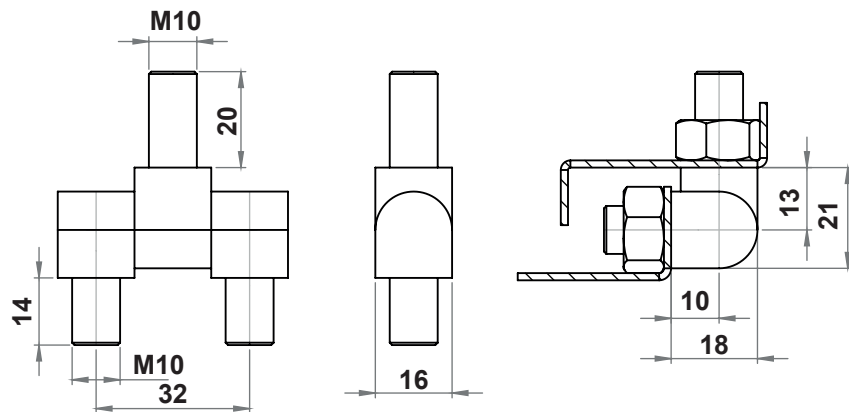

3231 - Hinge

Item Number	3231 - 400
-------------	------------

**3231
Side Hinge**

MATERIAL

Housing : Brass, raw or chrome plated

3087 - Hinge

	Raw	Chrome Plated
90° M6	3093 - 406	3093 - 436
90° M8	3093 - 408	3093 - 438
180° M6	3087 - 406	3087 - 436
180° M8	3087 - 408	3087 - 438

**3087
Side Hinge (12 mm)**

MATERIAL

Housing : Brass, raw or chrome plated
Pin : Brass, chrome plated

3089 - 180° Hinge

	Raw	Chrome Plated
Item Number	3089 - 400	3089 - 430

**3089
180° Side Hinge (16 mm)**