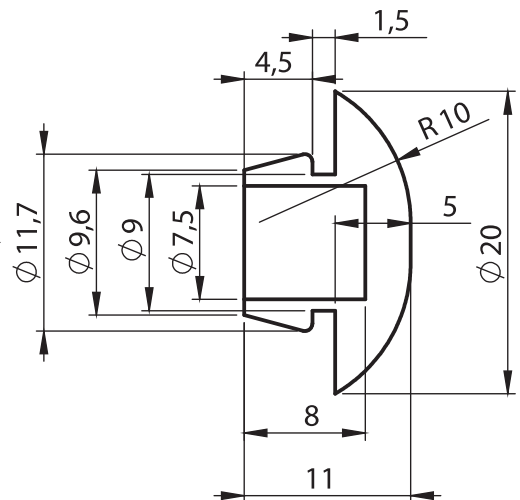

Material:
Polyamide (PA6, GFR30)

Item Number	4400 - 002
-------------	------------

Material : PVC

	Grey, Ral 7035	Black
Item Number	4400 - 009	4400 - 010

Material: PVC

	Grey, Ral 7035	Black
Item Number	4400 - 006	4400 - 007