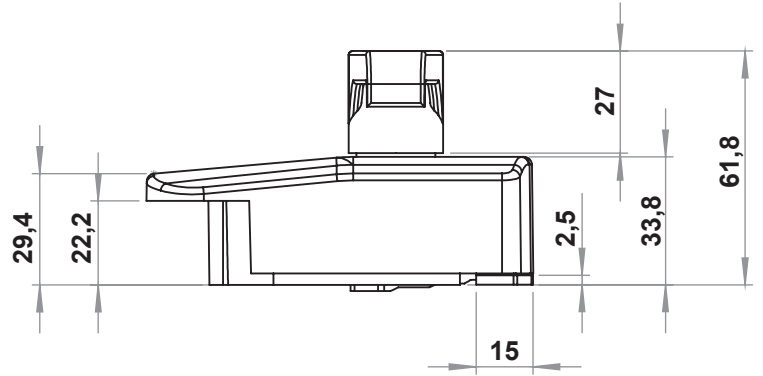

NEW!

**Material**

**Housing:** Zinc die, black  
**Catcher:** Zinc die, black  
**L Handle:** Zinc die, black  
**Lock Cam:** Zinc die

**Cutout:****5225 - L Handle Lock**

	L=0	L=10	L=12
Item Number	5225 - 001	5225 - 011	5225 - 21

Complete  
Metal

IP 65

LH/RH

RoHS