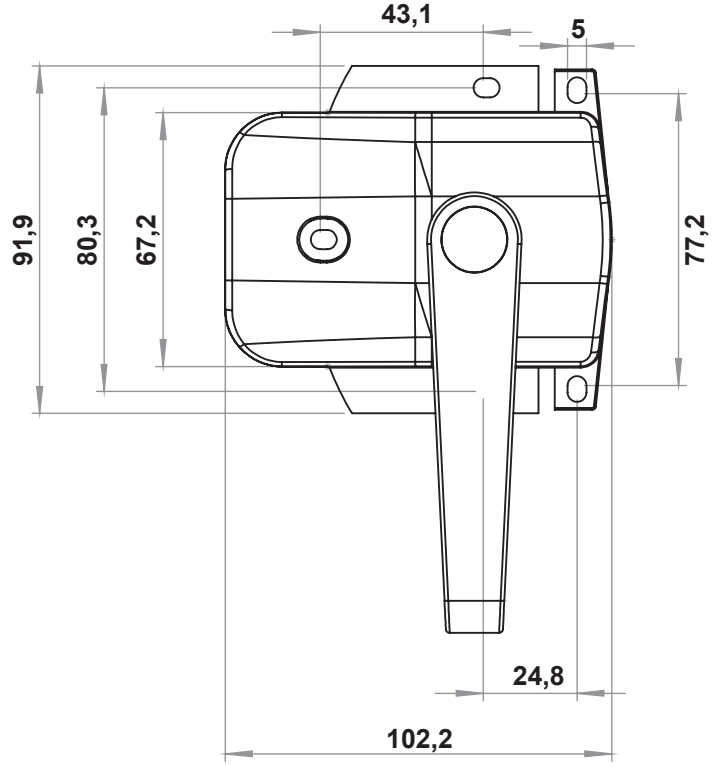

NEW!

**Material**

**Housing:** Zinc die, black  
**Catcher:** Zinc die, black  
**L Handle:** Zinc die, black  
**Lock Cam:** Zinc die

**Cutout:****5225 - L Handle Lock**

	L=0	L=10	L=12
Item Number	5225 - 001	5225 - 011	5225 - 21

Complete  
Metal

IP 65

LH/RH

RoHS