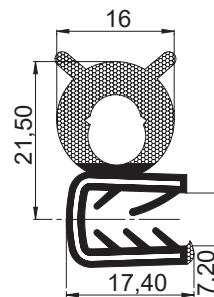

**6807-Gasket**

|             |          |
|-------------|----------|
| Item Number | 6807-100 |
|-------------|----------|

**Material:**

EPDM  
Steel spring core  
for 1-4mm thickness

Gaskets

**6933-Gasket**

|             |          |
|-------------|----------|
| Item Number | 6933-100 |
|-------------|----------|

**Material:**

EPDM  
Steel spring core  
for 1-2mm thickness

**6906-Gasket**

|             |          |
|-------------|----------|
| Item Number | 6906-100 |
|-------------|----------|

**Material:**

EPDM  
Steel spring core  
for 4-6mm thickness

**6907-Gasket**

|             |          |
|-------------|----------|
| Item Number | 6907-100 |
|-------------|----------|

**Material:**

EPDM  
Steel spring core  
for 4-6mm thickness

**6803-Gasket**

|             |          |
|-------------|----------|
| Item Number | 6803-100 |
|-------------|----------|

**Material:**

EPDM  
Steel spring core  
for 1-1,5mm thickness