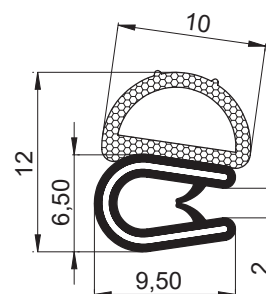

**6807-Gasket**

|             |          |
|-------------|----------|
| Item Number | 6807-100 |
|-------------|----------|

**Material:**

EPDM  
Steel spring core  
for 1-4mm thickness

Gaskets

**6933-Gasket**

|             |          |
|-------------|----------|
| Item Number | 6933-100 |
|-------------|----------|

**Material:**

EPDM  
Steel spring core  
for 1-2mm thickness

**6906-Gasket**

|             |          |
|-------------|----------|
| Item Number | 6906-100 |
|-------------|----------|

**Material:**

EPDM  
Steel spring core  
for 4-6mm thickness

**6907-Gasket**

|             |          |
|-------------|----------|
| Item Number | 6907-100 |
|-------------|----------|

**Material:**

EPDM  
Steel spring core  
for 4-6mm thickness

**6803-Gasket**

|             |          |
|-------------|----------|
| Item Number | 6803-100 |
|-------------|----------|

**Material:**

EPDM  
Steel spring core  
for 1-1,5mm thickness