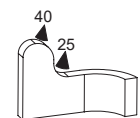

**6807-Gasket**

|             |          |
|-------------|----------|
| Item Number | 6807-100 |
|-------------|----------|

**Material:**

EPDM  
Steel spring core  
for 1-4mm thickness

Gaskets

**6933-Gasket**

|             |          |
|-------------|----------|
| Item Number | 6933-100 |
|-------------|----------|

**Material:**

EPDM  
Steel spring core  
for 1-2mm thickness

**6906-Gasket**

|             |          |
|-------------|----------|
| Item Number | 6906-100 |
|-------------|----------|

**Material:**

EPDM  
Steel spring core  
for 4-6mm thickness

**6907-Gasket**

|             |          |
|-------------|----------|
| Item Number | 6907-100 |
|-------------|----------|

**Material:**

EPDM  
Steel spring core  
for 4-6mm thickness

**6803-Gasket**

|             |          |
|-------------|----------|
| Item Number | 6803-100 |
|-------------|----------|

**Material:**

EPDM  
Steel spring core  
for 1-1,5mm thickness