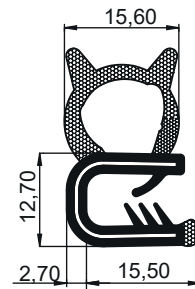

**6807-Gasket**

|             |          |
|-------------|----------|
| Item Number | 6807-100 |
|-------------|----------|

**Material:**

EPDM  
Steel spring core  
for 1-4mm thickness

Gaskets

**6933-Gasket**

|             |          |
|-------------|----------|
| Item Number | 6933-100 |
|-------------|----------|

**Material:**

EPDM  
Steel spring core  
for 1-2mm thickness

**6906-Gasket**

|             |          |
|-------------|----------|
| Item Number | 6906-100 |
|-------------|----------|

**Material:**

EPDM  
Steel spring core  
for 4-6mm thickness

**6907-Gasket**

|             |          |
|-------------|----------|
| Item Number | 6907-100 |
|-------------|----------|

**Material:**

EPDM  
Steel spring core  
for 4-6mm thickness

**6803-Gasket**

|             |          |
|-------------|----------|
| Item Number | 6803-100 |
|-------------|----------|

**Material:**

EPDM  
Steel spring core  
for 1-1,5mm thickness