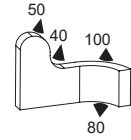

**6807-Gasket**

|             |          |
|-------------|----------|
| Item Number | 6807-100 |
|-------------|----------|

**Material:**

EPDM  
Steel spring core  
for 1-4mm thickness

Gaskets

**6933-Gasket**

|             |          |
|-------------|----------|
| Item Number | 6933-100 |
|-------------|----------|

**Material:**

EPDM  
Steel spring core  
for 1-2mm thickness

**6906-Gasket**

|             |          |
|-------------|----------|
| Item Number | 6906-100 |
|-------------|----------|

**Material:**

EPDM  
Steel spring core  
for 4-6mm thickness

**6907-Gasket**

|             |          |
|-------------|----------|
| Item Number | 6907-100 |
|-------------|----------|

**Material:**

EPDM  
Steel spring core  
for 4-6mm thickness

**6803-Gasket**

|             |          |
|-------------|----------|
| Item Number | 6803-100 |
|-------------|----------|

**Material:**

EPDM  
Steel spring core  
for 1-1,5mm thickness