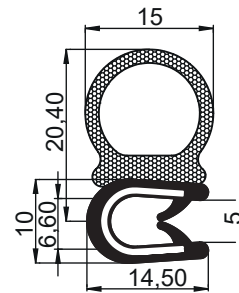

**6807-Gasket**

|             |          |
|-------------|----------|
| Item Number | 6807-100 |
|-------------|----------|

**Material:**

EPDM  
Steel spring core  
for 1-4mm thickness

Gaskets

**6933-Gasket**

|             |          |
|-------------|----------|
| Item Number | 6933-100 |
|-------------|----------|

**Material:**

EPDM  
Steel spring core  
for 1-2mm thickness

**6906-Gasket**

|             |          |
|-------------|----------|
| Item Number | 6906-100 |
|-------------|----------|

**Material:**

EPDM  
Steel spring core  
for 4-6mm thickness

**6907-Gasket**

|             |          |
|-------------|----------|
| Item Number | 6907-100 |
|-------------|----------|

**Material:**

EPDM  
Steel spring core  
for 4-6mm thickness

**6803-Gasket**

|             |          |
|-------------|----------|
| Item Number | 6803-100 |
|-------------|----------|

**Material:**

EPDM  
Steel spring core  
for 1-1,5mm thickness