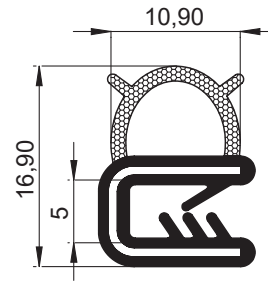

**6807-Gasket**

|             |          |
|-------------|----------|
| Item Number | 6807-100 |
|-------------|----------|

**Material:**

EPDM  
Steel spring core  
for 1-4mm thickness

Gaskets

**6933-Gasket**

|             |          |
|-------------|----------|
| Item Number | 6933-100 |
|-------------|----------|

**Material:**

EPDM  
Steel spring core  
for 1-2mm thickness

**6906-Gasket**

|             |          |
|-------------|----------|
| Item Number | 6906-100 |
|-------------|----------|

**Material:**

EPDM  
Steel spring core  
for 4-6mm thickness

**6907-Gasket**

|             |          |
|-------------|----------|
| Item Number | 6907-100 |
|-------------|----------|

**Material:**

EPDM  
Steel spring core  
for 4-6mm thickness

**6803-Gasket**

|             |          |
|-------------|----------|
| Item Number | 6803-100 |
|-------------|----------|

**Material:**

EPDM  
Steel spring core  
for 1-1,5mm thickness