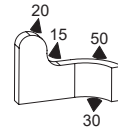

6802-Gasket

Item Number	6802-100
-------------	----------

Material:

EPDM
Steel spring core
for 1-4mm thickness

6938-Gasket

Item Number	6938-100
-------------	----------

Material:

EPDM
Steel spring core
for 1-4mm thickness

Gaskets

6808-Gasket

Item Number	6808-100
-------------	----------

Material:

EPDM
Steel spring core
for 1-2,5mm thickness

6806-Gasket

Item Number	6806
-------------	------

Material:

EPDM
Steel spring core
for 1-2mm thickness

6902-Gasket

Item Number	6902-100
-------------	----------

Material:

EPDM
Steel spring core
for 1-3mm thickness