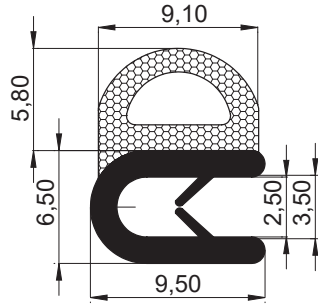

6802-Gasket

Item Number	6802-100
-------------	----------

Material:

EPDM
Steel spring core
for 1-4mm thickness

6938-Gasket

Item Number	6938-100
-------------	----------

Material:

EPDM
Steel spring core
for 1-4mm thickness

Gaskets

6808-Gasket

Item Number	6808-100
-------------	----------

Material:

EPDM
Steel spring core
for 1-2,5mm thickness

6806-Gasket

Item Number	6806
-------------	------

Material:

EPDM
Steel spring core
for 1-2mm thickness

6902-Gasket

Item Number	6902-100
-------------	----------

Material:

EPDM
Steel spring core
for 1-3mm thickness