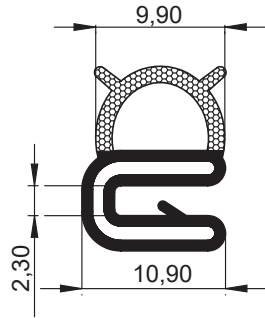

6802-Gasket

Item Number	6802-100
-------------	----------

Material:

EPDM
Steel spring core
for 1-4mm thickness

6938-Gasket

Item Number	6938-100
-------------	----------

Material:

EPDM
Steel spring core
for 1-4mm thickness

Gaskets

6808-Gasket

Item Number	6808-100
-------------	----------

Material:

EPDM
Steel spring core
for 1-2,5mm thickness

6806-Gasket

Item Number	6806
-------------	------

Material:

EPDM
Steel spring core
for 1-2mm thickness

6902-Gasket

Item Number	6902-100
-------------	----------

Material:

EPDM
Steel spring core
for 1-3mm thickness