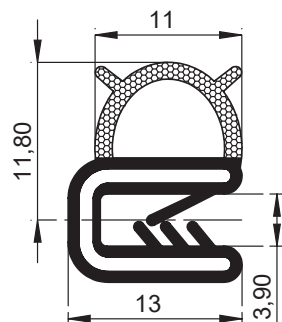

6802-Gasket

Item Number	6802-100
-------------	----------

Material:

EPDM
Steel spring core
for 1-4mm thickness

6938-Gasket

Item Number	6938-100
-------------	----------

Material:

EPDM
Steel spring core
for 1-4mm thickness

Gaskets

6808-Gasket

Item Number	6808-100
-------------	----------

Material:

EPDM
Steel spring core
for 1-2,5mm thickness

6806-Gasket

Item Number	6806
-------------	------

Material:

EPDM
Steel spring core
for 1-2mm thickness

6902-Gasket

Item Number	6902-100
-------------	----------

Material:

EPDM
Steel spring core
for 1-3mm thickness