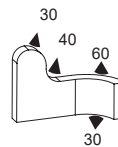

6802-Gasket

Item Number	6802-100
-------------	----------

Material:

EPDM
Steel spring core
for 1-4mm thickness

6938-Gasket

Item Number	6938-100
-------------	----------

Material:

EPDM
Steel spring core
for 1-4mm thickness

Gaskets

6808-Gasket

Item Number	6808-100
-------------	----------

Material:

EPDM
Steel spring core
for 1-2,5mm thickness

6806-Gasket

Item Number	6806
-------------	------

Material:

EPDM
Steel spring core
for 1-2mm thickness

6902-Gasket

Item Number	6902-100
-------------	----------

Material:

EPDM
Steel spring core
for 1-3mm thickness