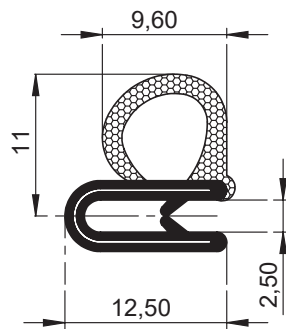

6802-Gasket

Item Number	6802-100
-------------	----------

Material:

EPDM
Steel spring core
for 1-4mm thickness

6938-Gasket

Item Number	6938-100
-------------	----------

Material:

EPDM
Steel spring core
for 1-4mm thickness

Gaskets

6808-Gasket

Item Number	6808-100
-------------	----------

Material:

EPDM
Steel spring core
for 1-2,5mm thickness

6806-Gasket

Item Number	6806
-------------	------

Material:

EPDM
Steel spring core
for 1-2mm thickness

6902-Gasket

Item Number	6902-100
-------------	----------

Material:

EPDM
Steel spring core
for 1-3mm thickness