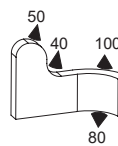

6802-Gasket

Item Number	6802-100
-------------	----------

Material:

EPDM
Steel spring core
for 1-4mm thickness

6938-Gasket

Item Number	6938-100
-------------	----------

Material:

EPDM
Steel spring core
for 1-4mm thickness

Gaskets

6808-Gasket

Item Number	6808-100
-------------	----------

Material:

EPDM
Steel spring core
for 1-2,5mm thickness

6806-Gasket

Item Number	6806
-------------	------

Material:

EPDM
Steel spring core
for 1-2mm thickness

6902-Gasket

Item Number	6902-100
-------------	----------

Material:

EPDM
Steel spring core
for 1-3mm thickness