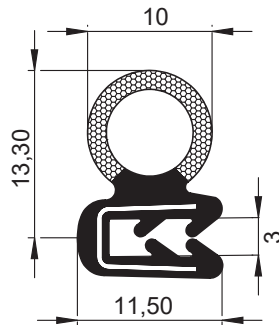

6802-Gasket

Item Number	6802-100
-------------	----------

Material:

EPDM
Steel spring core
for 1-4mm thickness

6938-Gasket

Item Number	6938-100
-------------	----------

Material:

EPDM
Steel spring core
for 1-4mm thickness

Gaskets

6808-Gasket

Item Number	6808-100
-------------	----------

Material:

EPDM
Steel spring core
for 1-2,5mm thickness

6806-Gasket

Item Number	6806
-------------	------

Material:

EPDM
Steel spring core
for 1-2mm thickness

6902-Gasket

Item Number	6902-100
-------------	----------

Material:

EPDM
Steel spring core
for 1-3mm thickness