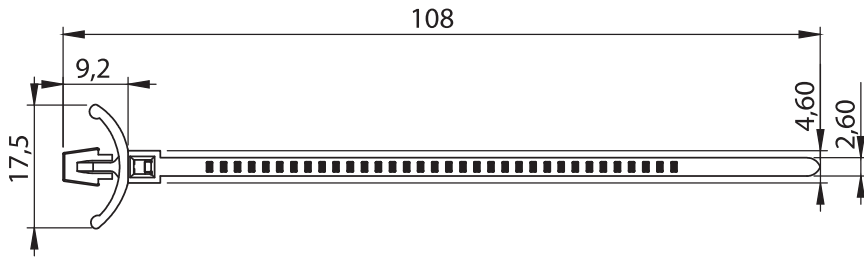

7303 Cable Tie

	White
Item Number	7303 - 001

Material : Polyamide (PA6, GFR30)

Accessories

7305 Cable Holder

	Black	White
Item Number	7305 - 002	7305 - 001

Material : Polypropylene (PP)

7306 Cable Holder

	Black	White
Item Number	7306 - 002	7306 - 001

Material : Polypropylene (PP)