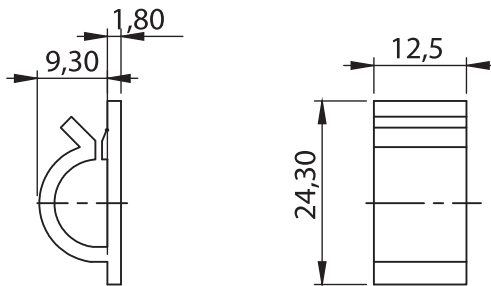

7303 Cable Tie

	White
Item Number	7303 - 001

Material : Polyamide (PA6, GFR30)

Accessories

7305 Cable Holder

	Black	White
Item Number	7305 - 002	7305 - 001

Material : Polypropylene (PP)

7306 Cable Holder

	Black	White
Item Number	7306 - 002	7306 - 001

Material : Polypropylene (PP)