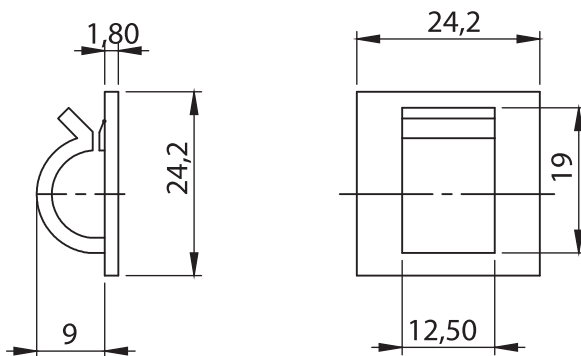

7303 Cable Tie

	White
Item Number	7303 - 001

Material : Polyamide (PA6, GFR30)

Accessories

7305 Cable Holder

	Black	White
Item Number	7305 - 002	7305 - 001

Material : Polypropylene (PP)

7306 Cable Holder

	Black	White
Item Number	7306 - 002	7306 - 001

Material : Polypropylene (PP)