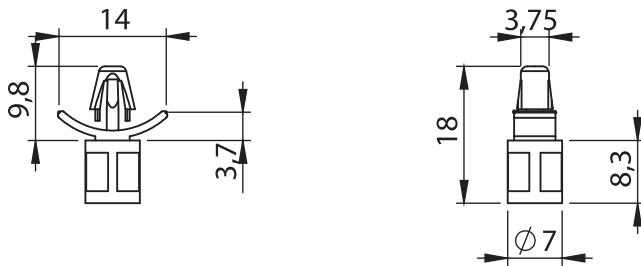

| | |
|-------------|------------|
| Item Number | 7307 - 001 |
|-------------|------------|

**7307
Cable Holder**

Material
Polyamide (PA6, GFR30)

| | |
|-------------|------------|
| Item Number | 7308 - 001 |
|-------------|------------|