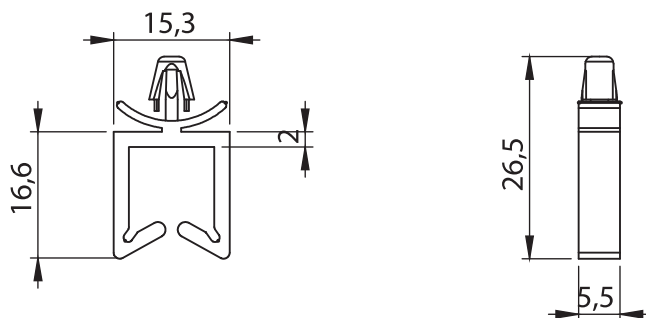

**7308
Cable Holder**

Material
Polyamide (PA6, GFR30)

| | |
|-------------|------------|
| Item Number | 7309 - 001 |
|-------------|------------|

**7309
Cable Holder**

Material
Polyamide (PA6, GFR30)

| | |
|-------------|------------|
| Item Number | 7310 - 001 |
|-------------|------------|