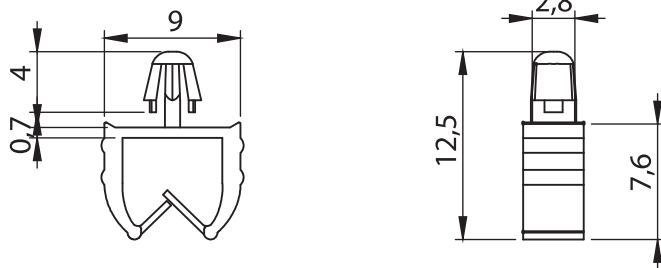

Item Number	7309 - 001

Material
Polyamide (PA6, GFR30)