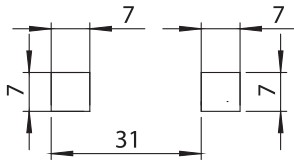

**2500  
Cable Holder**

**Material**  
Polyamide (PA6, GFR30)

Item Number	2505 - 001
-------------	------------

Accessories

**7311  
Cable Holder**

**Material**  
Polyamide (PA6, GFR30)

Item Number	7311 - 001
-------------	------------