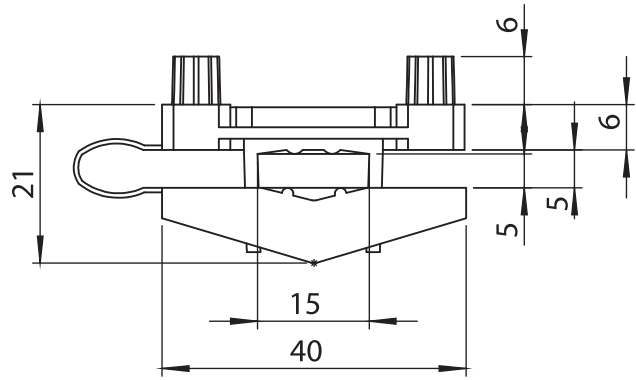

**2500  
Cable Holder**

**Material**  
Polyamide (PA6, GFR30)

Item Number	2505 - 001
-------------	------------

Accessories

**7311  
Cable Holder**

**Material**  
Polyamide (PA6, GFR30)

Item Number	7311 - 001
-------------	------------

**7312  
Cable Holder**

**Material**  
Polyamide (PA6, GFR30)

Item Number	7312 - 001
-------------	------------