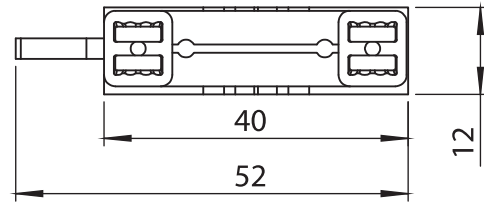

**2500  
Cable Holder**

**Material**  
Polyamide (PA6, GFR30)

Item Number	2505 - 001
-------------	------------

Accessories

**7311  
Cable Holder**

**Material**  
Polyamide (PA6, GFR30)

Item Number	7311 - 001
-------------	------------