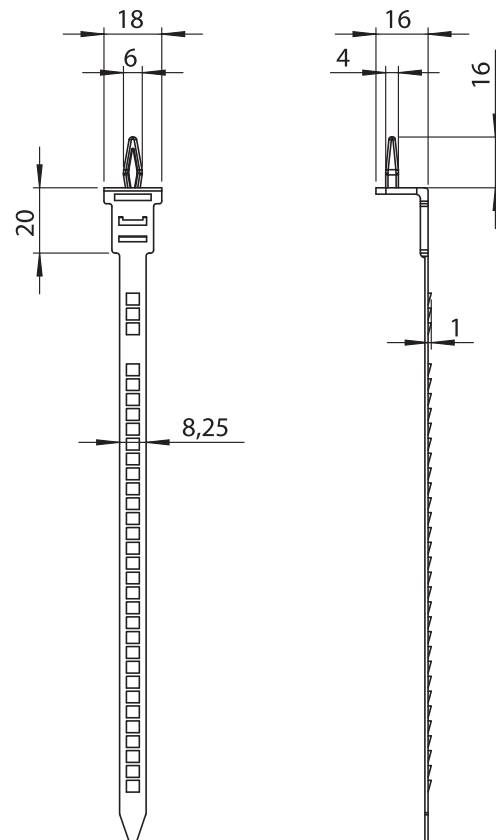

**2500
Cable Glands**

Accessories

Material

Housing, Cover, Nut : Polyamide (PA6, GFR30)

Seal : PVC

2500 - Cable Glands

	Cable Gland Set	Blank Plug
PG 7	2500 - 001	2501 - 001
PG 9	2500 - 002	2501 - 002
PG 11	2500 - 003	2501 - 003
PG 13,5	2500 - 004	2501 - 004
PG 16	2500 - 005	2501 - 005
PG 21	2500 - 006	2501 - 006
PG 29	2500 - 007	2501 - 007
PG 36	2500 - 008	2501 - 008

**7311
Cable Tie**

Material

Polyamide (PA6, GFR30)

Item Number	7311 - 001
-------------	------------