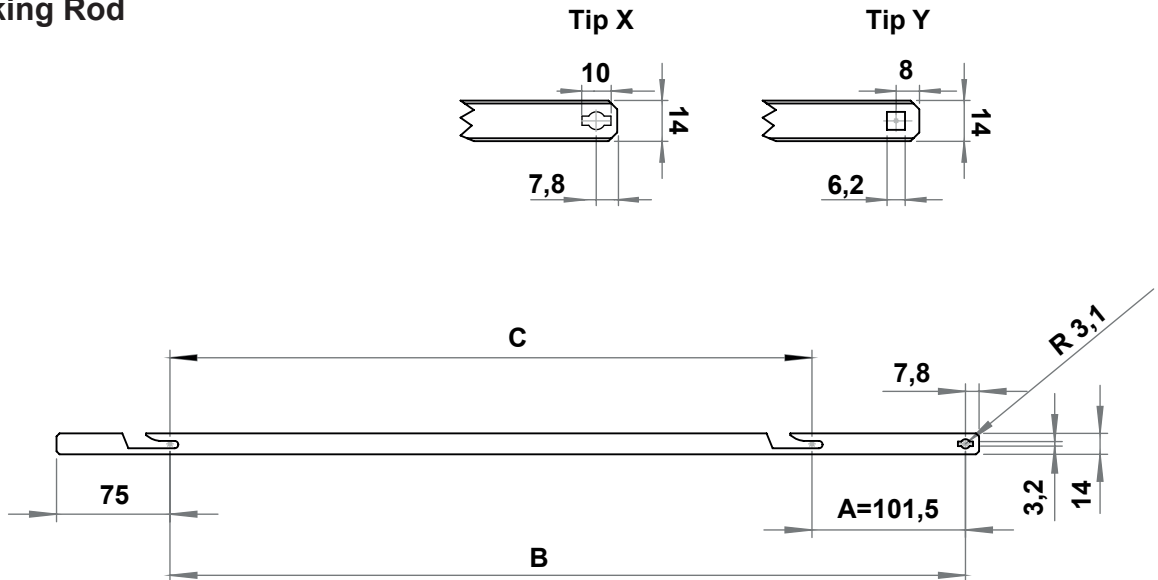

8401
4 Point Locking Rod

Door Height (Th)	X	Y	A	B	C	Fixing Type X		Fixing Type Y	
						Steel, Zinc plated	Stainless steel AISI 304	Steel, Zinc plated	Stainless steel AISI 304
800-1200	-	300	-	126,5	-	8401-300	8451-300	8401-300-K	8451-300-K
1200-1600	-	450	-	276,5	-	8401-450	8451-450	8401-450-K	8451-450-K
1600-1900	275	700	101,5	526,5	425	8401-700	8451-700	8401-700-K	8451-700-K
1900-2200	275	800	101,5	676,5	575	8401-850	8451-850	8401-850-K	8451-850-K

8402
4 Point Locking Rod

Door Height (Th)	X	Y	A	B	C	Fixing Type X		Fixing Type Y	
						Steel, Zinc plated	Stainless steel AISI 304	Steel, Zinc plated	Stainless steel AISI 304
800-1200	-	300	-	126,5	-	8402-300	8452-300	8402-300-K	8452-300-K
1200-1600	-	450	-	276,5	-	8402-450	8452-450	8402-450-K	8452-450-K
1600-1900	275	700	101,5	526,5	425	8402-700	8452-700	8402-700-K	8452-700-K
1900-2200	275	800	101,5	676,5	575	8402-850	8452-850	8402-850-K	8452-850-K