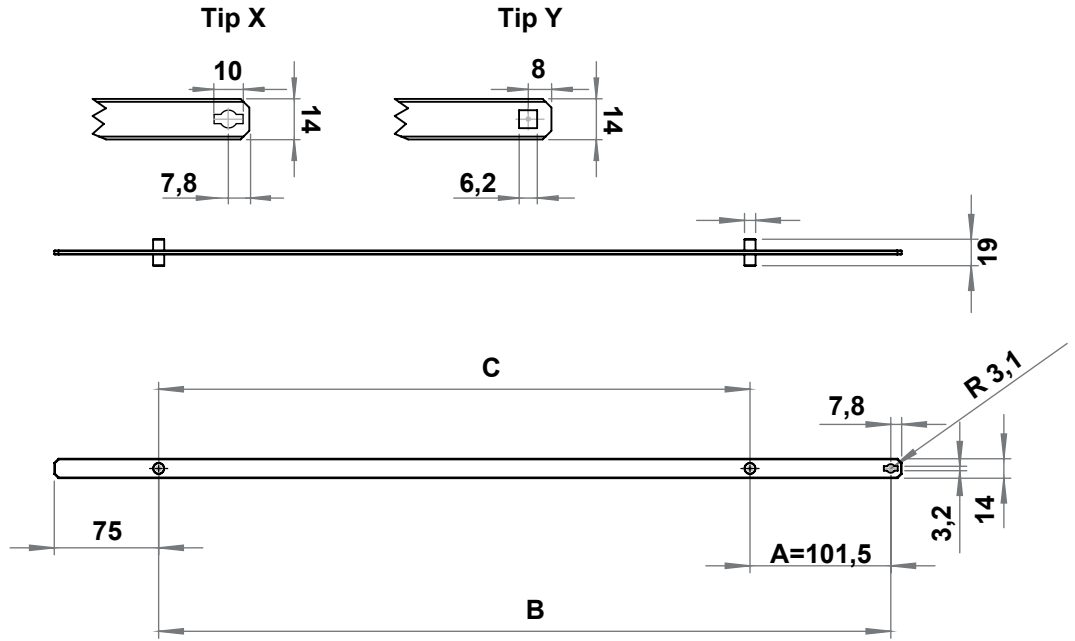

8401
4 Point Locking Rod

Door Height (Th)	X	Y	A	B	C	Fixing Type X		Fixing Type Y	
						Steel, Zinc plated	Stainless steel AISI 304	Steel, Zinc plated	Stainless steel AISI 304
800-1200	-	300	-	126,5	-	8401-300	8451-300	8401-300-K	8451-300-K
1200-1600	-	450	-	276,5	-	8401-450	8451-450	8401-450-K	8451-450-K
1600-1900	275	700	101,5	526,5	425	8401-700	8451-700	8401-700-K	8451-700-K
1900-2200	275	800	101,5	676,5	575	8401-850	8451-850	8401-850-K	8451-850-K

8402
4 Point Locking Rod

Door Height (Th)	X	Y	A	B	C	Fixing Type X		Fixing Type Y	
						Steel, Zinc plated	Stainless steel AISI 304	Steel, Zinc plated	Stainless steel AISI 304
800-1200	-	300	-	126,5	-	8402-300	8452-300	8402-300-K	8452-300-K
1200-1600	-	450	-	276,5	-	8402-450	8452-450	8402-450-K	8452-450-K
1600-1900	275	700	101,5	526,5	425	8402-700	8452-700	8402-700-K	8452-700-K
1900-2200	275	800	101,5	676,5	575	8402-850	8452-850	8402-850-K	8452-850-K