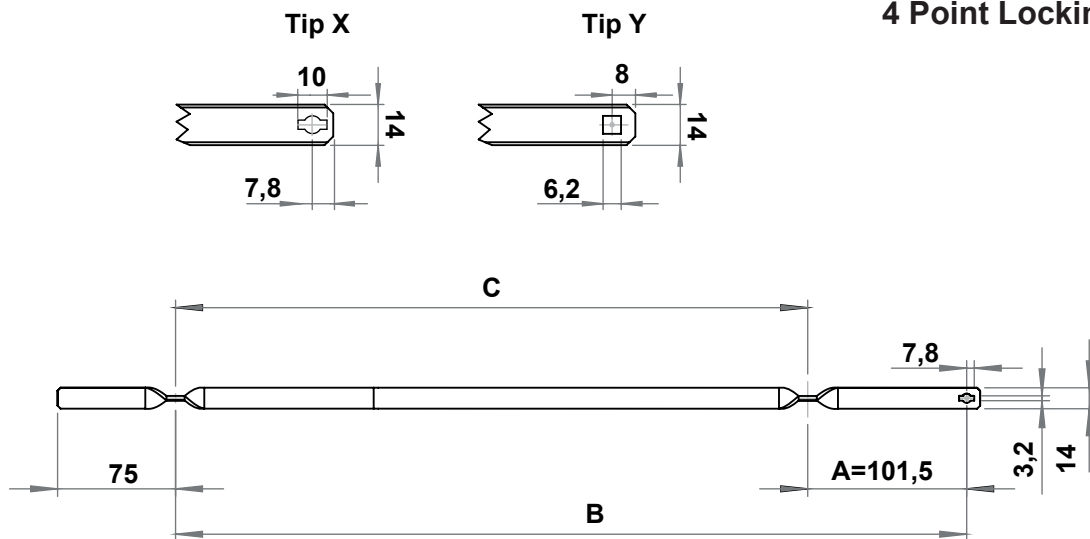

8408 4 Point Locking Rod

Door Height (Th)						Fixing Type X		Fixing Type Y	
	X	Y	A	B	C	Steel, Zinc plated	Stainless steel AISI 304	Steel, Zinc plated	Stainless steel AISI 304
800-1200	-	300	-	126,5	-	8408-300	8458-300	8408-300-K	8458-300-K
1200-1600	-	450	-	276,5	-	8408-450	8458-450	8408-450-K	8458-450-K
1600-1900	275	700	101,5	526,5	425	8408-700	8458-700	8408-700-K	8458-700-K
1900-2200	275	800	101,5	676,5	575	8408-850	8458-850	8408-850-K	8458-850-K

Cams, Rods
Accessories

8409 4 Point Locking Rod

Door Height (Th)						Fixing Type X		Fixing Type Y	
	X	Y	A	B	C	Steel, Zinc plated	Stainless steel AISI 304	Steel, Zinc plated	Stainless steel AISI 304
800-1200	-	300	-	126,5	-	8409-300	8459-300	8409-300-K	8459-300-K
1200-1600	-	450	-	276,5	-	8409-450	8459-450	8409-450-K	8459-450-K
1600-1900	275	700	101,5	526,5	425	8409-700	8459-700	8409-700-K	8459-700-K
1900-2200	275	800	101,5	676,5	575	8409-850	8459-850	8409-850-K	8459-850-K