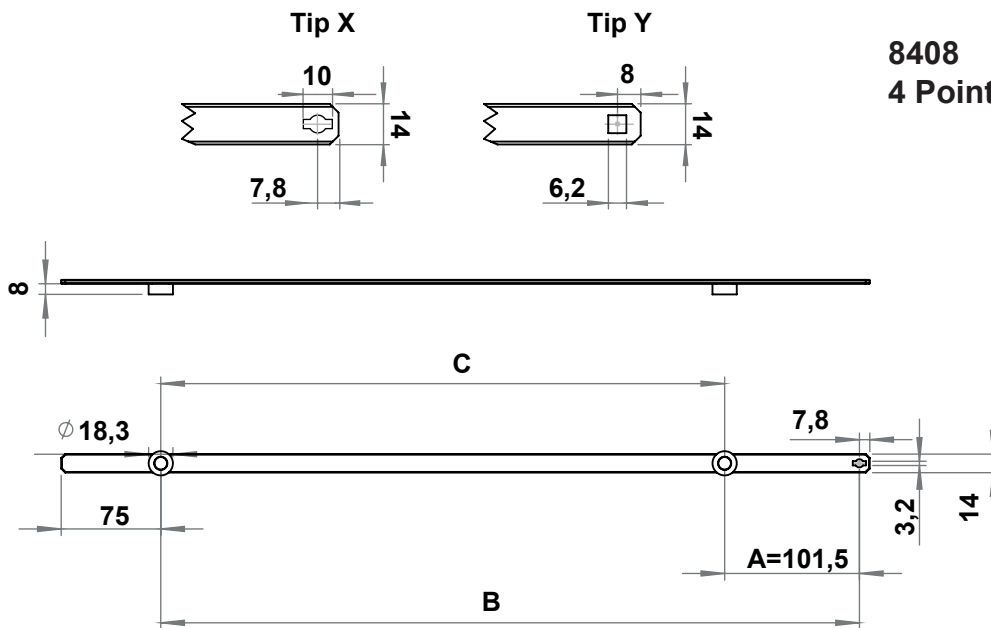

8408 4 Point Locking Rod

Door Height (Th)						Fixing Type X		Fixing Type Y	
	X	Y	A	B	C	Steel, Zinc plated	Stainless steel AISI 304	Steel, Zinc plated	Stainless steel AISI 304
800-1200	-	300	-	126,5	-	8408-300	8458-300	8408-300-K	8458-300-K
1200-1600	-	450	-	276,5	-	8408-450	8458-450	8408-450-K	8458-450-K
1600-1900	275	700	101,5	526,5	425	8408-700	8458-700	8408-700-K	8458-700-K
1900-2200	275	800	101,5	676,5	575	8408-850	8458-850	8408-850-K	8458-850-K

Cams, Rods
Accessories

8409 4 Point Locking Rod

Door Height (Th)						Fixing Type X		Fixing Type Y	
	X	Y	A	B	C	Steel, Zinc plated	Stainless steel AISI 304	Steel, Zinc plated	Stainless steel AISI 304
800-1200	-	300	-	126,5	-	8409-300	8459-300	8409-300-K	8459-300-K
1200-1600	-	450	-	276,5	-	8409-450	8459-450	8409-450-K	8459-450-K
1600-1900	275	700	101,5	526,5	425	8409-700	8459-700	8409-700-K	8459-700-K
1900-2200	275	800	101,5	676,5	575	8409-850	8459-850	8409-850-K	8459-850-K