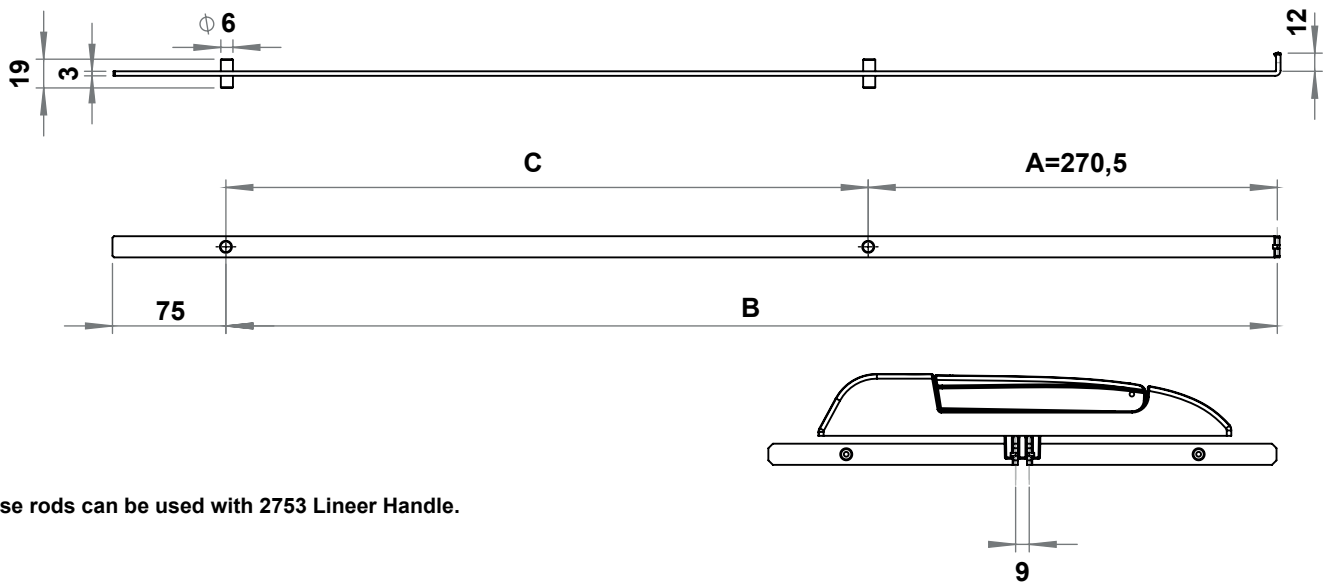

8417 - 101
4 Point Locking Rod

8417 - 4 Point Locking Rod

3x10 Rod adapter is included in the Liner Handle code

Door Height (Th)	X	Y	A	B	C	Steel, Zinc plated	Stainless steel AISI 304
800-1200	-	300	-	116,5	-	8417-300	8457-300
1200-1600	-	450	-	266,5	-	8417-450	8457-450
1600-1900	275	700	265	516,5	425	8417-700	8457-700
1900-2200	275	800	265	666,5	575	8417-850	8457-850

8404
4 Point Locking Rod

These rods can be used with 2753 Liner Handle.

8404 - 4 Point Locking Rod

Door Height (Th)	X	Y	A	B	C	Steel, Zinc plated	Stainless steel AISI 304
800-1200	-	300	-	122	-	8404-300	8454-300
1200-1600	-	450	-	272	-	8404-450	8454-450
1600-1900	275	700	270,5	522	425	8404-700	8454-700
1900-2200	275	800	270,5	672	575	8404-850	8454-850