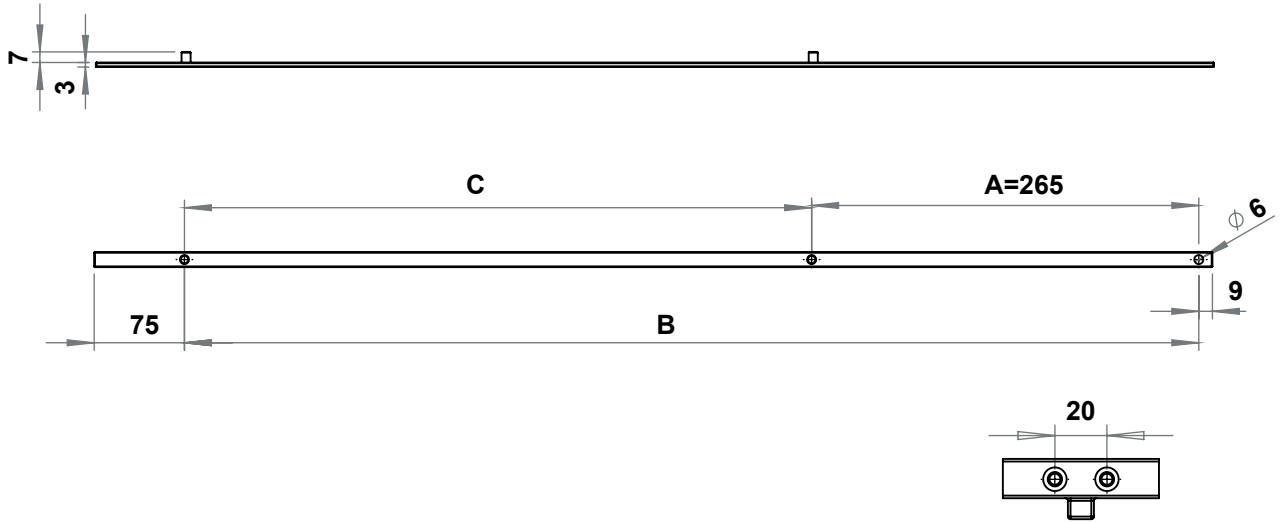

8417 - 101
4 Point Locking Rod

8417 - 4 Point Locking Rod

3x10 Rod adapter is included in the Liner Handle code

Door Height (Th)	X	Y	A	B	C	Steel, Zinc plated	Stainless steel AISI 304
800-1200	-	300	-	116,5	-	8417-300	8457-300
1200-1600	-	450	-	266,5	-	8417-450	8457-450
1600-1900	275	700	265	516,5	425	8417-700	8457-700
1900-2200	275	800	265	666,5	575	8417-850	8457-850

8404
4 Point Locking Rod

These rods can be used with 2753 Liner Handle.

8404 - 4 Point Locking Rod

Door Height (Th)	X	Y	A	B	C	Steel, Zinc plated	Stainless steel AISI 304
800-1200	-	300	-	122	-	8404-300	8454-300
1200-1600	-	450	-	272	-	8404-450	8454-450
1600-1900	275	700	270,5	522	425	8404-700	8454-700
1900-2200	275	800	270,5	672	575	8404-850	8454-850