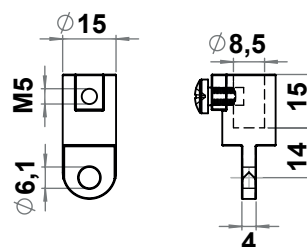

Cams, Rods  
Accessories

8410

	Steel, Zinc plated	Stainless steel AISI 304
Item Number	8410-L	5410-L

8420

	Steel, Zinc plated	Stainless steel AISI 304
Item Number	8420-L	5420-L

8430

	Steel, Zinc plated	Stainless steel AISI 304
Item Number	8430-L	5430-L

	Steel, Zinc plated	Stainless steel AISI 316
Adaptör	8515-001	8515-501

8460

	Steel, Zinc plated	Stainless steel AISI 304
Item Number	8460-L	5460-L

	Steel, Zinc plated	Stainless steel AISI 316
Adaptör	8515-001	8515-501