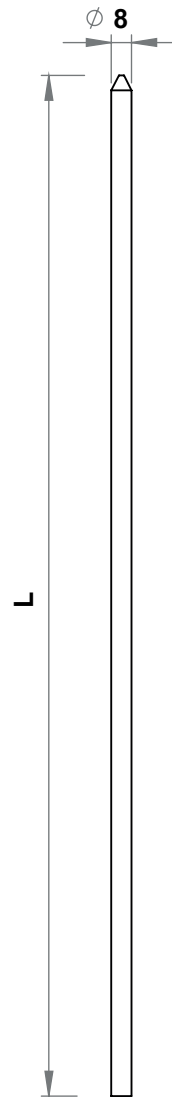

Cams, Rods  
Accessories

8410

	Steel, Zinc plated	Stainless steel AISI 304
Item Number	8410-L	5410-L

8420

	Steel, Zinc plated	Stainless steel AISI 304
Item Number	8420-L	5420-L

8430

	Steel, Zinc plated	Stainless steel AISI 304
Item Number	8430-L	5430-L

	Steel, Zinc plated	Stainless steel AISI 316
Adaptör	8515-001	8515-501

8460

	Steel, Zinc plated	Stainless steel AISI 304
Item Number	8460-L	5460-L

	Steel, Zinc plated	Stainless steel AISI 316
Adaptör	8515-001	8515-501