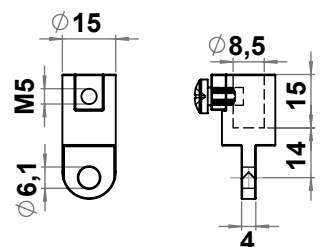

Cams, Rods  
Accessories

8410

	Steel, Zinc plated	Stainless steel AISI 304
Item Number	8410-L	5410-L

8420

	Steel, Zinc plated	Stainless steel AISI 304
Item Number	8420-L	5420-L

8430

	Steel, Zinc plated	Stainless steel AISI 304
Item Number	8430-L	5430-L

	Steel, Zinc plated	Stainless steel AISI 316
Adaptör	8515-001	8515-501

8460

	Steel, Zinc plated	Stainless steel AISI 304
Item Number	8460-L	5460-L

	Steel, Zinc plated	Stainless steel AISI 316
Adaptör	8515-001	8515-501