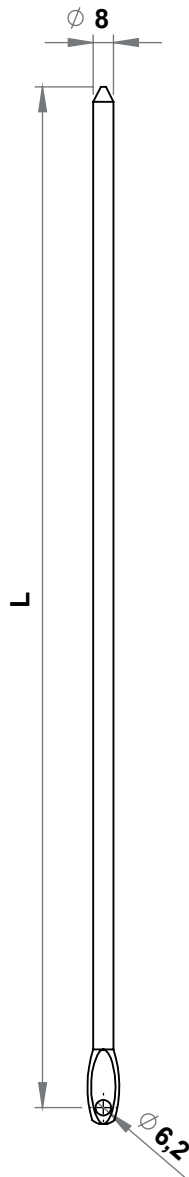

Cams, Rods  
Accessories

8410

	Steel, Zinc plated	Stainless steel AISI 304
Item Number	8410-L	5410-L

8420

	Steel, Zinc plated	Stainless steel AISI 304
Item Number	8420-L	5420-L

8430

	Steel, Zinc plated	Stainless steel AISI 304
Item Number	8430-L	5430-L

	Steel, Zinc plated	Stainless steel AISI 316
Adaptör	8515-001	8515-501

8460

	Steel, Zinc plated	Stainless steel AISI 304
Item Number	8460-L	5460-L

	Steel, Zinc plated	Stainless steel AISI 316
Adaptör	8515-001	8515-501