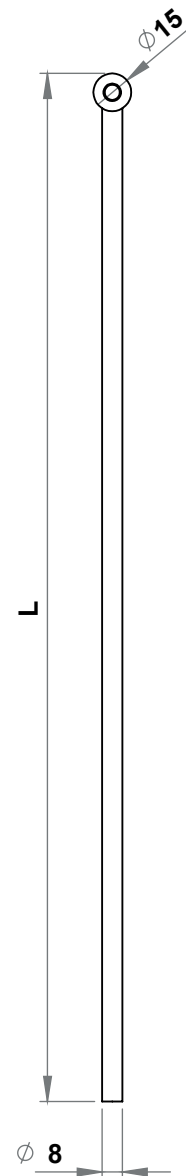

Cams, Rods  
Accessories

8410

	Steel, Zinc plated	Stainless steel AISI 304
Item Number	8410-L	5410-L

8420

	Steel, Zinc plated	Stainless steel AISI 304
Item Number	8420-L	5420-L

8430

	Steel, Zinc plated	Stainless steel AISI 304
Item Number	8430-L	5430-L

	Steel, Zinc plated	Stainless steel AISI 316
Adaptör	8515-001	8515-501

8460

	Steel, Zinc plated	Stainless steel AISI 304
Item Number	8460-L	5460-L

	Steel, Zinc plated	Stainless steel AISI 316
Adaptör	8515-001	8515-501