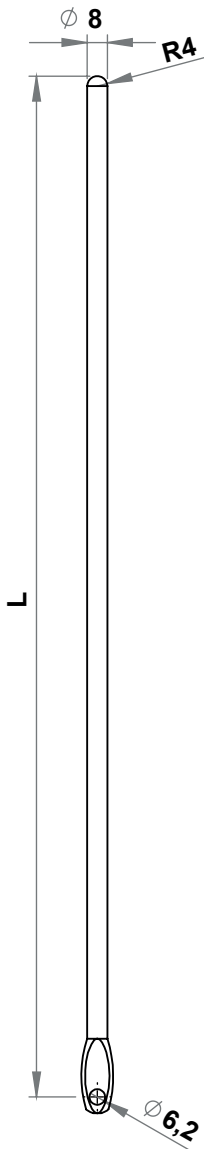

Cams, Rods  
Accessories

8410

	Steel, Zinc plated	Stainless steel AISI 304
Item Number	8410-L	5410-L

8420

	Steel, Zinc plated	Stainless steel AISI 304
Item Number	8420-L	5420-L

8430

	Steel, Zinc plated	Stainless steel AISI 304
Item Number	8430-L	5430-L

	Steel, Zinc plated	Stainless steel AISI 316
Adaptör	8515-001	8515-501

8460

	Steel, Zinc plated	Stainless steel AISI 304
Item Number	8460-L	5460-L

	Steel, Zinc plated	Stainless steel AISI 316
Adaptör	8515-001	8515-501