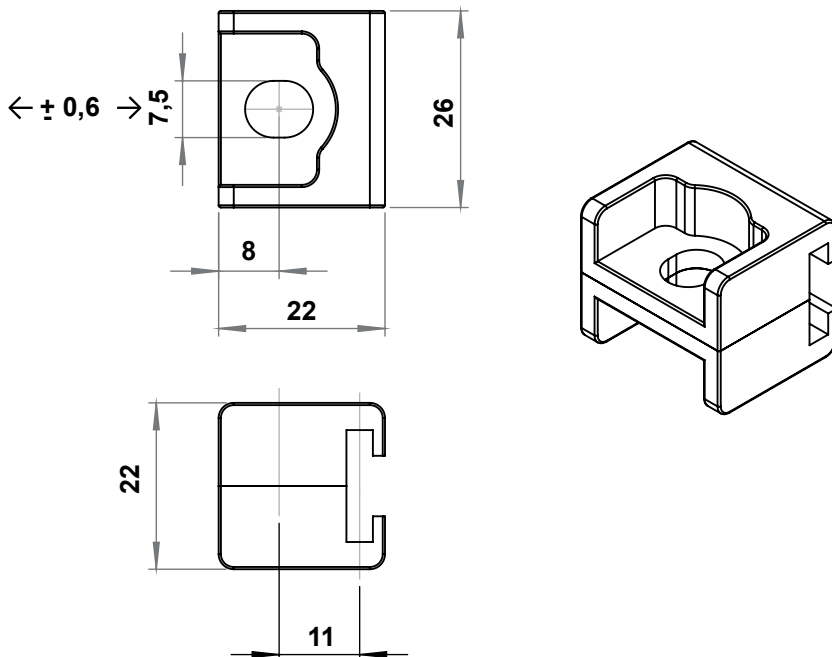

8501 - Rod Guide

Item Number	8501- 001
-------------	-----------

**8501 - 001
Rod Guide**

Material

Housing : Polyamide (PA), black
Special Nut : Steel, zinc plated

Cams, Rods
Accessories

8501-500 - Stainless Steel Rod Guide

Item Number	8501- 500
-------------	-----------

**8501 - 500
Stainless steel L Rod Guide**

Material: Stainless steel AISI 316