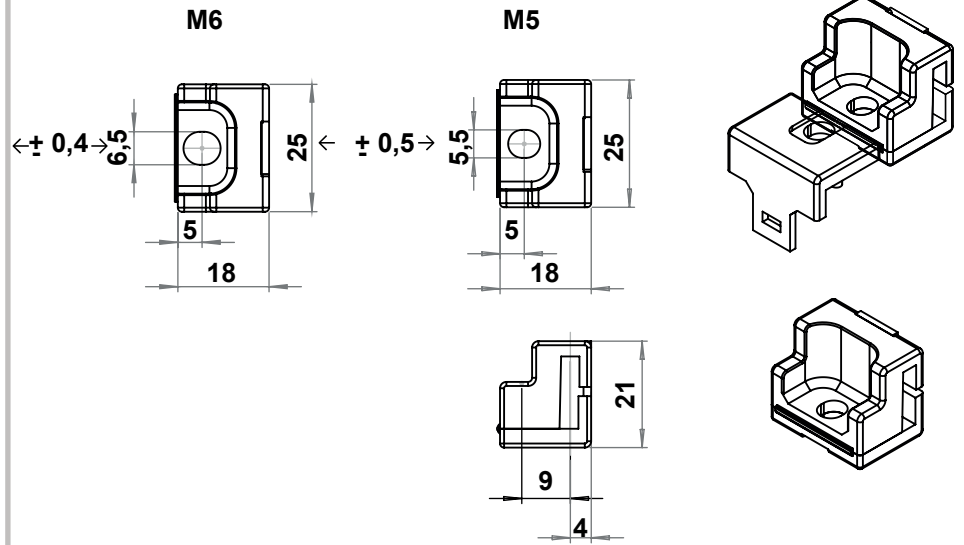

8502
Bended Rod Guide

8502 - Bended Rod Guide

	Suitable for M6	Suitable for M5
Item Number	8502 - 001	8502 - 002

Material : Polyamide (PA), black

8506
Rod Guide for Narrow Width

8506 - Rod Guide for Narrow Width

	Suitable for 3x10	Suitable for 3x14
Item Number	8506-001	8506-011

Material : Polyamide (PA6), Black

Cams, Rods
Accessories