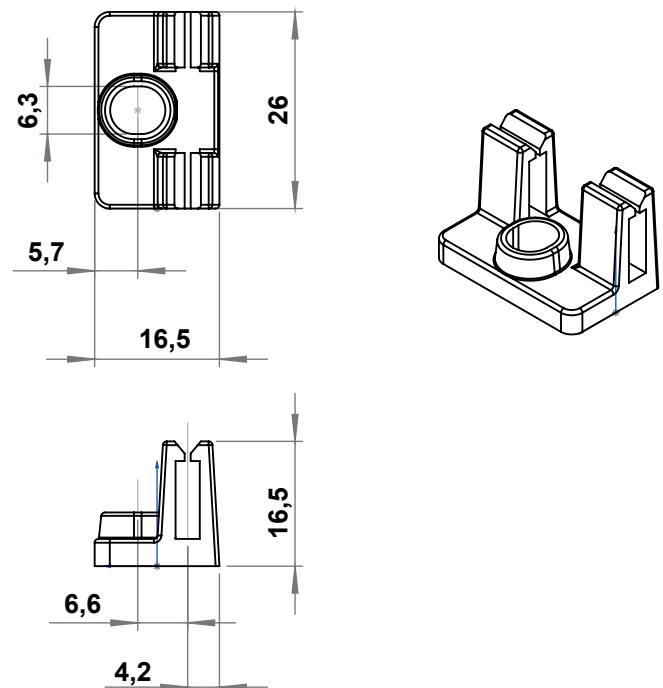

8502
Bended Rod Guide

8502 - Bended Rod Guide

	Suitable for M6	Suitable for M5
Item Number	8502 - 001	8502 - 002

Material : Polyamide (PA), black

8506
Rod Guide for Narrow Width

8506 - Rod Guide for Narrow Width

	Suitable for 3x10	Suitable for 3x14
Item Number	8506-001	8506-011

Material : Polyamide (PA6), Black

Cams, Rods
Accessories