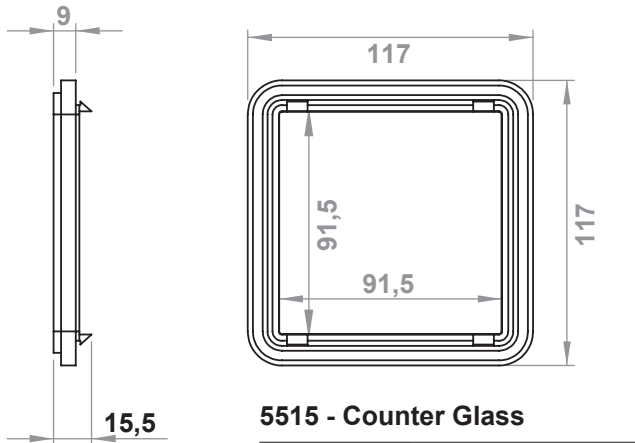

5512 - Counter Glass

Item Number 5512 - 001

NEW!

5512-001

Material : Polyamide (PA6 GFR30)

5512 - Counter Glass

Item Number 5512 - 002

NEW!

5512-002

Material : Polyamide (PA6 GFR30)

5515 - Counter Glass

Item Number 5515 - 001

NEW!

5515-001

Material : Polyamide (PA6 GFR30)

5515 - Counter Glass