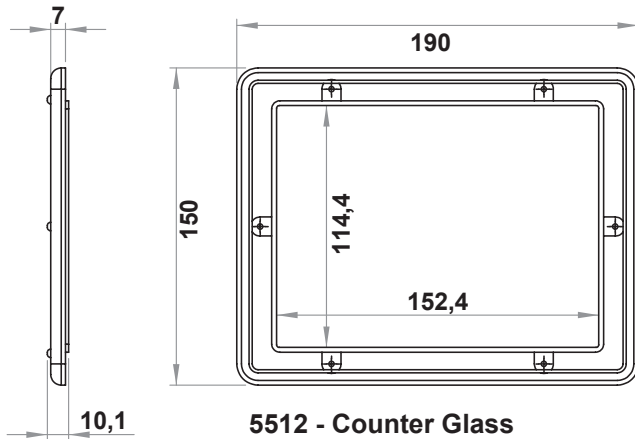

5512 - Counter Glass

Item Number 5512 - 001

NEW!

5512-001

Material : Polyamide (PA6 GFR30)

5512 - Counter Glass

Item Number 5512 - 002

NEW!

5512-002

Material : Polyamide (PA6 GFR30)

5515 - Counter Glass

Item Number 5515 - 001

NEW!

5515-001

Material : Polyamide (PA6 GFR30)

5515 - Counter Glass