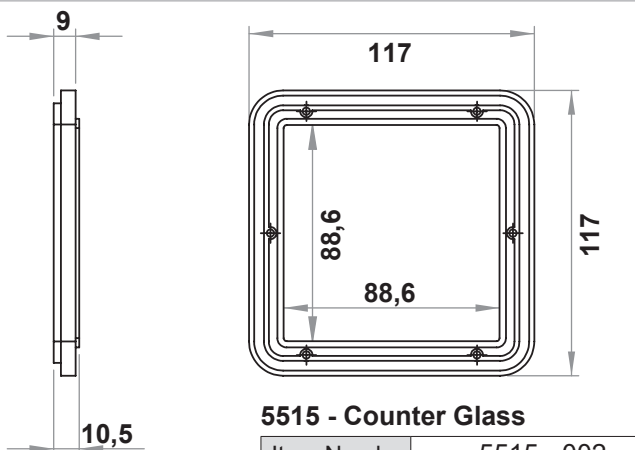

5512-002

Material : Polyamide (PA6 GFR30)

5515 - Counter Glass

Item Number 5515 - 001

NEW!

5515-001

Material : Polyamide (PA6 GFR30)

5515 - Counter Glass