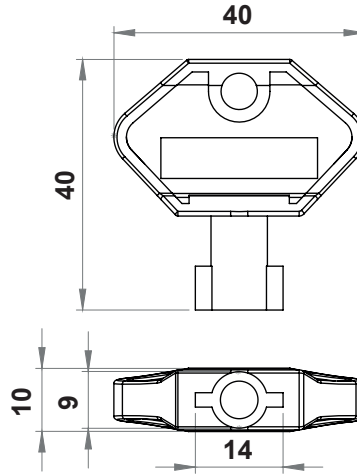

	Malzeme	Plastik (PA) Siyah
	Kare 6	1000-515
	3 mm Çentikli	1000-501
	5 mm Çentikli	1000-502
	Üçgen 7	1000-509
	Üçgen 8	1000-503
	Kare 7	1000-520P
	Kare 8	1000-504

	Zamak, Krom Kaplı
Ürün Kodu	1000-615