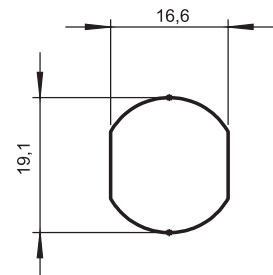

Çeyrek Dönüşlü Kilitler

MALZEME

Gövde : Zamak, krom kaplı veya siyah boyalı

Somun : Zamak, çinko kaplı

Dil : Çelik, çinko kaplı

SEÇENEKLER

Diller :

Stok Kodu	XXX	CH	L	GH=20
1900-512,7	512,7	-7,3	20	12,7
1900-516,5	516,5	-3,5	34	16,5
1900-520S1	520S1	0	32	20
1900-520	520	0	35	20
1900-520S	520S	0	45	20
1900-522	522	2	35	22
1900-523,5	523,5	3,5	39	23,5
1900-527	527	7	42	27

BOŞALTMA ÖLÇÜSÜ

1004 - Silindir Kilit GH=20

	Krom kaplı	Siyah boyalı
3333 Anahtarlı	1004 - 910 - xxx	1004 - 920 - xxx
Aynı Anahtarlı	1004 - 917 - xxx	1004 - 927 - xxx
Birbirini Açmayan	1004 - 919 - xxx	1004 - 929 - xxx