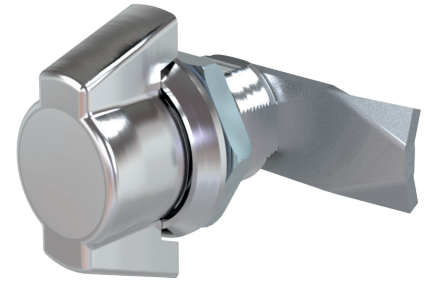

## 1014 - Silindirli Kelebek Kilit GH=13,5

	Zamak, Krom Kaplı	Zamak, Siyah Boyalı
Kilitsiz	1014 - 210 - xxx	1014 - 220 - xxx
2222 Anahtarlı	1014 - 910 - xxx	1014 - 920 - xxx
Farklı Anahtarlı	1014 - 919 - xxx	1014 - 929 - xxx

XXX dil kodunu sayfanın yanındaki tablodan seçebilirsiniz.

Çeyrek Dönüşlü Kilitler

## MALZEME

**Gövde** : Zamak, krom kaplı veya siyah boyalı  
**Kelebek** : Zamak, krom kaplı veya siyah boyalı  
**Somun** : Zamak, çinko kaplı  
**Dil** : Çelik, çinko kaplı.