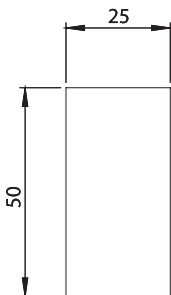


**MALZEME**

Gövde : Polyamide (PA6 GFR30), siyah

Kelebek : Zamak, krom kaplı veya siyah boyalı /
Polyamide (PA), siyah

SEÇENEKLER

Mekanizma :
Mekanizma Dil Adaptörü :
Diller :
Lama Çubuklar :
Çubuk Tutucular :

BOŞALTIMA ÖLÇÜSÜ**1015 - Kelebek Kilit**

	PA	Zamak, Krom Kaplı	Zamak, Siyah Boyalı
Kilitsiz	1015 - 101 - MK - xxx	1015 - 211 - MK - xxx	1015 - 111 - MK - xxx
3333 Anahtarlı	1015 - 103 - MK - xxx	1015 - 213 - MK - xxx	1015 - 113 - MK - xxx

IP 65

LH/RH

RoHS

XXX bölümünü diller sayfasında ki tablolardan seçebilirsiniz.
MK bölümünü mekanizmalardan seçebilirsiniz.