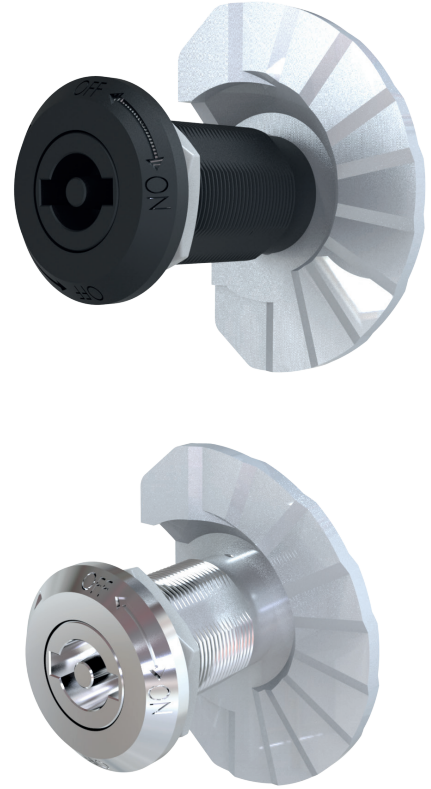

1020 - Yüksek Gövdeli Kademeli Kilit - Zamak, krom kaplı

	Göbek Tipleri	GH=30	GH=40	GH=50	GH=60
	3 mm Çentikli	1023 - 201	1024 - 201	1025 - 201	1026 - 201
	5 mm Çentikli	1023 - 202	1024 - 202	1025 - 202	1026 - 202
	Üçgen 8 mm	1023 - 203	1024 - 203	1025 - 203	1026 - 203
	Üçgen 9 mm	1023 - 209	1024 - 209	1025 - 209	1026 - 209
	Kare 7 mm	1023 - 204	1024 - 204	1025 - 204	1026 - 204
	Kare 8 mm	1023 - 205	1024 - 205	1025 - 205	1026 - 205
	Tornavida Yarıklı	1023 - 208	1024 - 208	1025 - 208	1026 - 208
	Doğu Avrupa Tipi	1023 - 210	1024 - 210	1025 - 210	1026 - 210

Zamak siyah boyalı ürünler için tablodaki kodların 5. basamağında 2 yerine 3 olmalıdır. Örneğin 1025 - 302

MALZEME

Gövde : Zamak, krom kaplı veya siyah boyalı
Göbek : Zamak, krom kaplı veya siyah boyalı
Dil : Zamak, çinko kaplı.