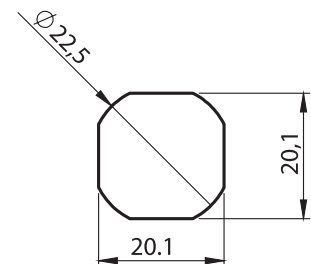

1020 - Yüksek Gövdeli Kademeli Kilit - Zamak, krom kaplı

	Göbek Tipleri	GH=30	GH=40	GH=50	GH=60
	3 mm Çentikli	1023 - 201	1024 - 201	1025 - 201	1026 - 201
	5 mm Çentikli	1023 - 202	1024 - 202	1025 - 202	1026 - 202
	Üçgen 8 mm	1023 - 203	1024 - 203	1025 - 203	1026 - 203
	Üçgen 9 mm	1023 - 209	1024 - 209	1025 - 209	1026 - 209
	Kare 7 mm	1023 - 204	1024 - 204	1025 - 204	1026 - 204
	Kare 8 mm	1023 - 205	1024 - 205	1025 - 205	1026 - 205
	Tornavida Yarıklı	1023 - 208	1024 - 208	1025 - 208	1026 - 208
	Doğu Avrupa Tipi	1023 - 210	1024 - 210	1025 - 210	1026 - 210

SEÇENEKLER

Diller :

BOŞALTMA ÖLÇÜSÜ

IP 65

LH/RH

RoHS