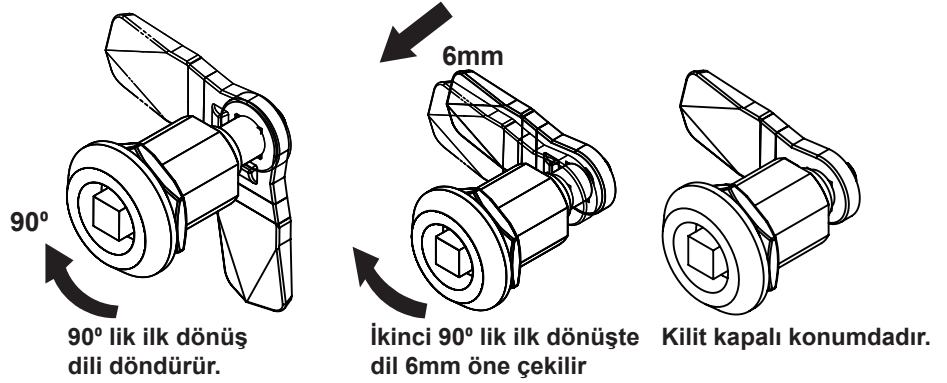

MALZEME

- Gövde** : Zamak, krom kaplı veya siyah boyalı
Göbek : Zamak, krom kaplı veya siyah boyalı
Somun : Zamak, çinko kaplı
Dil : Çelik, çinko kaplı

SEÇENEKLER

- Diller** :
Anahtarlar :

* Paslanmaz çelik versiyonu mevcuttur.

BOŞALTMA ÖLÇÜSÜ

1044 - Sıkıştırılmalı Kilit GH=33

	Göbek Tipleri	Zamak Krom Kaplı	Zamak Siyah Boyalı
	3 mm Çentikli	1044 - 201 - xxx	1044 - 301 - xxx
	5 mm Çentikli	1044 - 202 - xxx	1044 - 302 - xxx
	Tüp Anahtar	1044 - 20T - xxx	1044 - 30T - xxx
	Üçgen 8 mm	1044 - 203 - xxx	1044 - 303 - xxx
	Üçgen 9 mm	1044 - 209 - xxx	1044 - 309 - xxx
	Kare 7 mm	1044 - 204 - xxx	1044 - 304 - xxx
	Kare 8 mm	1044 - 205 - xxx	1044 - 305 - xxx
	Tornavida yarıklı	1044 - 208 - xxx	1044 - 308 - xxx
	Doğu Avrupa tipi	1044 - 210 - xxx	1044 - 310 - xxx
	Altıgen 8 mm	1044 - 206 - xxx	1044 - 306 - xxx