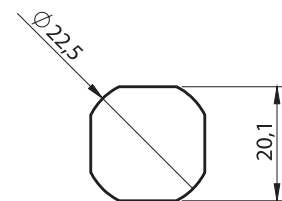

BOŞALTMA ÖLÇÜSÜ