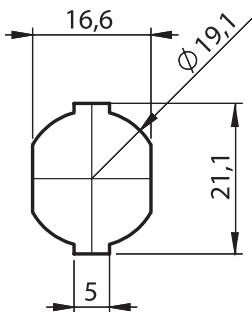

**MALZEME**

**Gövde** : Zamak, krom kaplı veya siyah boyalı  
**Somun** : Zamak, çinko kaplı  
**Dil** : Çelik, çinko kaplı  
**Yay** : Yay çeliği

**SEÇENEKLER**

Diller :

Stok Kodu	XXX	CH	L	H
1900-801	801	0	53,5	20
1900-802	802	0	85	20
1900-803	803	1	53,5	21
1900-804	804	6	63	26
1900-800	800	7	40	27
1900-806	806	8	50	28
1900-805	805	13,5	76	33,5

**BOŞALTIMA ÖLÇÜSÜ****Montaj Segmanı****1100 - Asma Kilit Hamili Kilit GH=20**

Somunla Montaj	Zamak Krom Kaplı	Zamak Siyah Boyalı
Sağ kapağa uygun	1100 - 100 - xxx	1100 - 180 - xxx
Sol kapağa uygun	1100 - 101 - xxx	1100 - 181 - xxx

Yayla Montaj	Zamak Krom Kaplı	Zamak Siyah Boyalı
Sağ kapağa uygun	1100 - 200 - xxx	1100 - 280 - xxx
Sol kapağa uygun	1100 - 201 - xxx	1100 - 281 - xxx

XXX dil kodunu sayfanın yanındaki tablodan seçebilirsiniz.