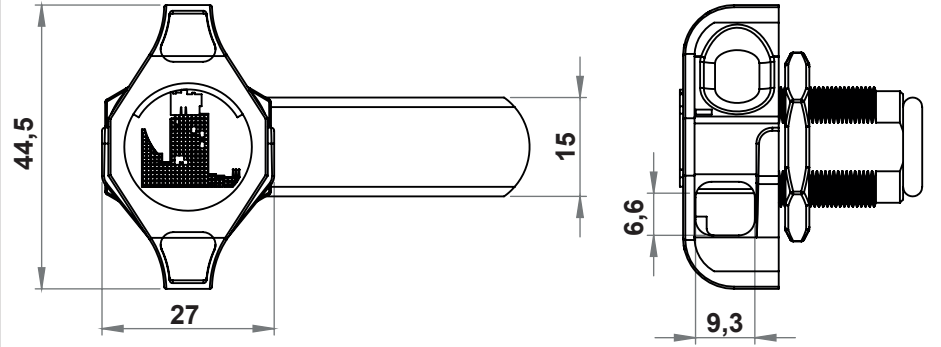

**MALZEME**

**Gövde** : Zamak, krom kaplı veya siyah boyalı  
**Somun** : Zamak, çinko kaplı  
**Dil** : Çelik, çinko kaplı  
**Yay** : Yay çeliği

**SEÇENEKLER**

Diller :

Stok Kodu	XXX	CH	L	H
1900-801	801	0	53,5	20
1900-802	802	0	85	20
1900-803	803	1	53,5	21
1900-804	804	6	63	26
1900-800	800	7	40	27
1900-806	806	8	50	28
1900-805	805	13,5	76	33,5

**BOŞALTIMA ÖLÇÜSÜ****Montaj Segmanı****1100 - Asma Kilit Hamili Kilit GH=20**

Somunla Montaj	Zamak Krom Kaplı	Zamak Siyah Boyalı
Sağ kapağa uygun	1100 - 100 - xxx	1100 - 180 - xxx
Sol kapağa uygun	1100 - 101 - xxx	1100 - 181 - xxx

Yayla Montaj	Zamak Krom Kaplı	Zamak Siyah Boyalı
Sağ kapağa uygun	1100 - 200 - xxx	1100 - 280 - xxx
Sol kapağa uygun	1100 - 201 - xxx	1100 - 281 - xxx

XXX dil kodunu sayfanın yanındaki tablodan seçebilirsiniz.