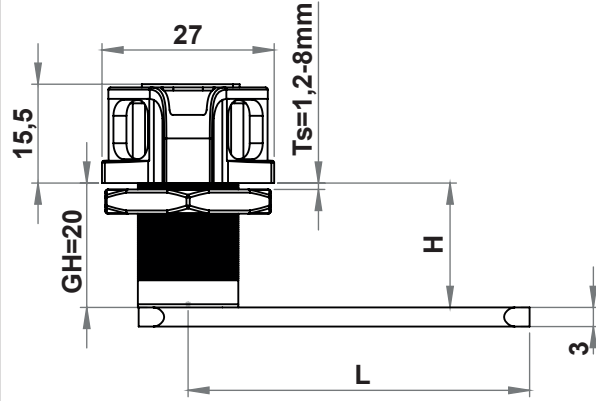

**MALZEME**

**Gövde** : Zamak, krom kaplı veya siyah boyalı  
**Somun** : Zamak, çinko kaplı  
**Dil** : Çelik, çinko kaplı  
**Yay** : Yay çeliği

**SEÇENEKLER**

Diller :

Stok Kodu	XXX	CH	L	H
1900-801	801	0	53,5	20
1900-802	802	0	85	20
1900-803	803	1	53,5	21
1900-804	804	6	63	26
1900-800	800	7	40	27
1900-806	806	8	50	28
1900-805	805	13,5	76	33,5

**BOŞALTIMA ÖLÇÜSÜ****Montaj Segmanı****1100 - Asma Kilit Hamili Kilit GH=20**

Somunla Montaj	Zamak Krom Kaplı	Zamak Siyah Boyalı
Sağ kapağa uygun	1100 - 100 - xxx	1100 - 180 - xxx
Sol kapağa uygun	1100 - 101 - xxx	1100 - 181 - xxx

Yayla Montaj	Zamak Krom Kaplı	Zamak Siyah Boyalı
Sağ kapağa uygun	1100 - 200 - xxx	1100 - 280 - xxx
Sol kapağa uygun	1100 - 201 - xxx	1100 - 281 - xxx

XXX dil kodunu sayfanın yanındaki tablodan seçebilirsiniz.