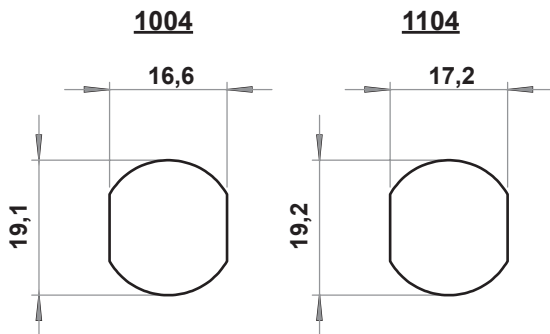

**MALZEME**

**Gövde** : Zamak, krom kaplı veya siyah boyalı  
**Somun** : Zamak, çinko kaplı  
**Dil** : Çelik, çinko kaplı

**SEÇENEKLER**

Diller :

Stok Kodu	XXX	CH	L	GH=20
1900-512,7	512,7	-7,3	20	12,7
1900-516,5	516,5	-3,5	34	16,5
1900-520S1	520S1	0	32	20
1900-520	520	0	35	20
1900-520S	520S	0	45	20
1900-522	522	2	35	22
1900-523,5	523,5	3,5	39	23,5
1900-527	527	7	42	27

**BOŞALTMA ÖLÇÜSÜ**

IP 44

LH/RH

RoHS

**1004****1004 - Silindir Kilit GH=20**

	Krom kaplı	Siyah boyalı
3333 Anahtarlı	1004 - 910 - XXX	1004 - 920 - XXX
Aynı Anahtarlı	1004 - 917 - XXX	1004 - 927 - XXX
Birbirini Açmayan	1004 - 919 - XXX	1004 - 929 - XXX