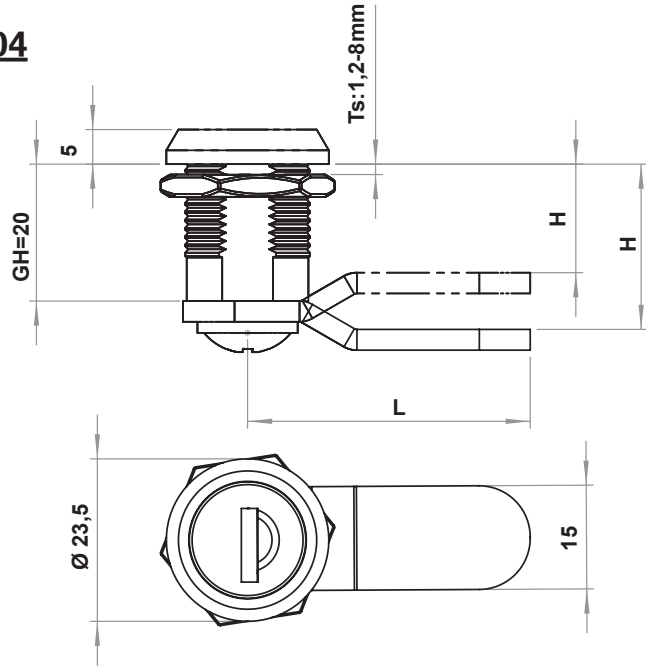

**MALZEME**

**Gövde** : Zamak, krom kaplı veya siyah boyalı  
**Somun** : Zamak, çinko kaplı  
**Dil** : Çelik, çinko kaplı

**SEÇENEKLER**

Diller :

Stok Kodu	XXX	CH	L	GH=20
1900-512,7	512,7	-7,3	20	12,7
1900-516,5	516,5	-3,5	34	16,5
1900-520S1	520S1	0	32	20
1900-520	520	0	35	20
1900-520S	520S	0	45	20
1900-522	522	2	35	22
1900-523,5	523,5	3,5	39	23,5
1900-527	527	7	42	27

**BOŞALTMA ÖLÇÜSÜ**

IP 44

LH/RH

RoHS

**1004****1004 - Silindir Kilit GH=20**

	Krom kaplı	Siyah boyalı
3333 Anahtarlı	1004 - 910 - XXX	1004 - 920 - XXX
Aynı Anahtarlı	1004 - 917 - XXX	1004 - 927 - XXX
Birbirini Açmayan	1004 - 919 - XXX	1004 - 929 - XXX