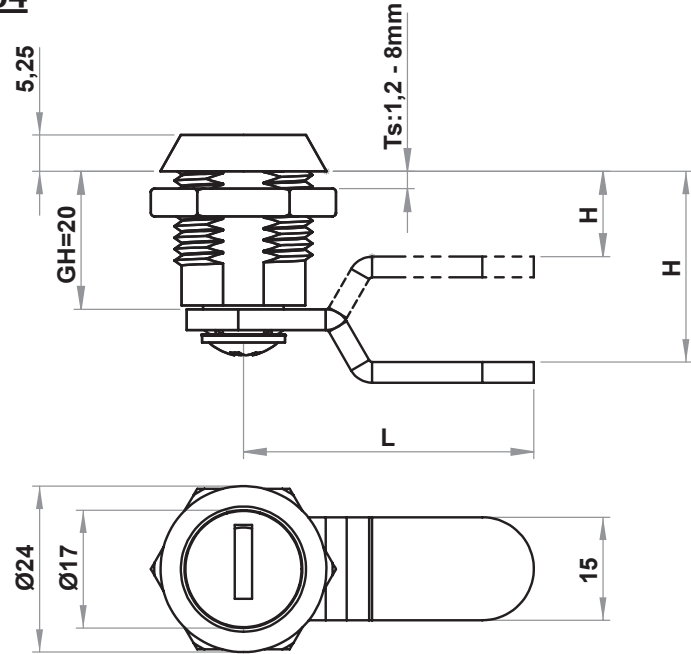

1104

1104 - Silindir Kilit GH=20

	Krom kaplı	Siyah boyalı
3333 Anahtarlı	1104 - 910 - XXX	1104 - 920 - XXX
Aynı Anahtarlı	1104 - 917 - XXX	1104 - 927 - XXX
Birbirini Açmayan	1104 - 919 - XXX	1104 - 929 - XXX

XXX dil kodunu sayfanın yanındaki tablodan seçebilirsiniz.