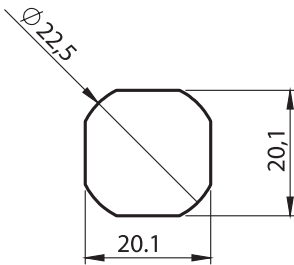

**MALZEME**

Gövde : Zamak, krom kaplı veya siyah boyalı
Göbek : Zamak, krom kaplı veya siyah boyalı
Dil : Zamak, çinko kaplı.

SEÇENEKLER

Diller :
Anahtarlar :

BOŞALTMA ÖLÇÜSÜ

IP 65

LH/RH

RoHS

**1120 - Yüksek Gövdeli Kilit - Zamak, krom kaplı**

	Göbek Tipleri	GH=35	GH=45	GH=55	GH=65
	3 mm Çentikli	1123 - 201 - xxx	1124 - 201 - xxx	1125 - 201 - xxx	1126 - 201 - xxx
	5 mm Çentikli	1123 - 202 - xxx	1124 - 202 - xxx	1125 - 202 - xxx	1126 - 202 - xxx
	Üçgen 8 mm	1123 - 203 - xxx	1124 - 203 - xxx	1125 - 203 - xxx	1126 - 203 - xxx
	Üçgen 9 mm	1123 - 209 - xxx	1124 - 209 - xxx	1125 - 209 - xxx	1126 - 209 - xxx
	Kare 7 mm	1123 - 204 - xxx	1124 - 204 - xxx	1125 - 204 - xxx	1126 - 204 - xxx
	Kare 8 mm	1123 - 205 - xxx	1124 - 205 - xxx	1125 - 205 - xxx	1126 - 205 - xxx
	Tornavida Yarıklı	1123 - 208 - xxx	1124 - 208 - xxx	1125 - 208 - xxx	1126 - 208 - xxx
	Doğu Avrupa Tipi	1123 - 210 - xxx	1124 - 210 - xxx	1125 - 210 - xxx	1126 - 210 - xxx