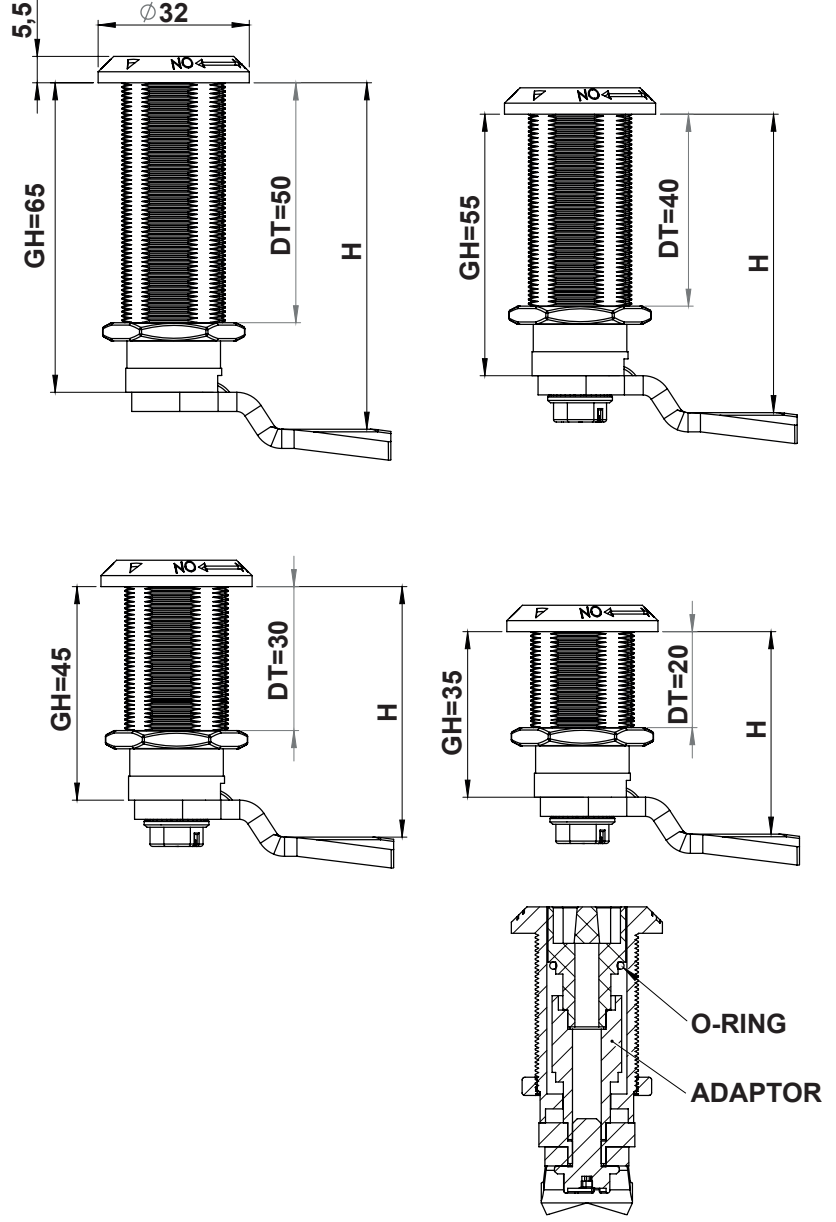

**MALZEME**

Gövde : Zamak, krom kaplı veya siyah boyalı
Göbek : Zamak, krom kaplı veya siyah boyalı
Dil : Zamak, çinko kaplı.

SEÇENEKLER

Diller :
Anahtarlar :

BOŞALTMA ÖLÇÜSÜ

IP 65

LH/RH

RoHS

**1120 - Yüksek Gövdeli Kilit - Zamak, krom kaplı**

	Göbek Tipleri	GH=35	GH=45	GH=55	GH=65
	3 mm Çentikli	1123 - 201 - xxx	1124 - 201 - xxx	1125 - 201 - xxx	1126 - 201 - xxx
	5 mm Çentikli	1123 - 202 - xxx	1124 - 202 - xxx	1125 - 202 - xxx	1126 - 202 - xxx
	Üçgen 8 mm	1123 - 203 - xxx	1124 - 203 - xxx	1125 - 203 - xxx	1126 - 203 - xxx
	Üçgen 9 mm	1123 - 209 - xxx	1124 - 209 - xxx	1125 - 209 - xxx	1126 - 209 - xxx
	Kare 7 mm	1123 - 204 - xxx	1124 - 204 - xxx	1125 - 204 - xxx	1126 - 204 - xxx
	Kare 8 mm	1123 - 205 - xxx	1124 - 205 - xxx	1125 - 205 - xxx	1126 - 205 - xxx
	Tornavida Yarıklı	1123 - 208 - xxx	1124 - 208 - xxx	1125 - 208 - xxx	1126 - 208 - xxx
	Doğu Avrupa Tipi	1123 - 210 - xxx	1124 - 210 - xxx	1125 - 210 - xxx	1126 - 210 - xxx

Zamak siyah boyalı ürünler için tablodaki kodların 5. basamağında 2 yerine 3 olmalıdır. Örneğin 1125 - 302 - xxx