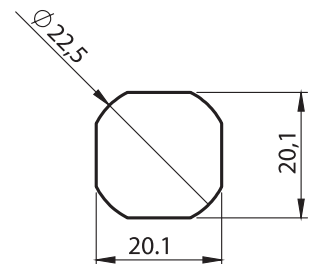

Çeyrek Dönüşlü Kilitler

MALZEME

- Gövde** : Zamak, krom kaplı veya siyah boyalı
T kol : Zamak, krom kaplı veya siyah boyalı /
 Zamak üstü plastik (PA)
Somun : Zamak, çinko kaplı
Dil : Çelik, çinko kaplı

SEÇENEKLER

Diller :

* Paslanmaz çelik versiyonu mevcuttur.

BOŞALTMA ÖLÇÜSÜ**1015 - Silindirli Kelebek Kilit GH=18**

	Zamak Üstü Plastik (PA)	Zamak, Krom Kaplı	Zamak, Siyah Boyalı
Kilitsiz	1201 - 000 - xxx	1201 - 200 - xxx	1201 - 100 - xxx
3333 Anahtarlı	1201 - 003 - xxx	1201 - 203 - xxx	1201 - 103 - xxx

XXX dil kodunu tırnaklı diller tablolarından seçebilirsiniz.

IP 65

LH/RH

RoHS

1201 - Yüksek Gövdeli T Kollu Kilit

GH mm	35	45	55	65
DT mm	20	30	40	50
Kilitsiz	1201 - 320 - xxx	1201 - 420 - xxx	1201 - 520 - xxx	1201 - 620 - xxx
3333 Anahtarlı	1201 - 323 - xxx	1201 - 423 - xxx	1201 - 523 - xxx	1201 - 623 - xxx
Birbirini açan	1201 - 329 - xxx	1201 - 429 - xxx	1201 - 529 - xxx	1201 - 629 - xxx