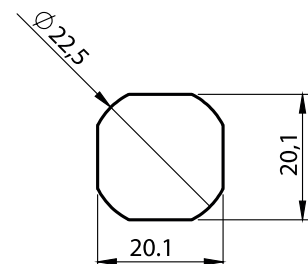

BOŞALTMA ÖLÇÜSÜ