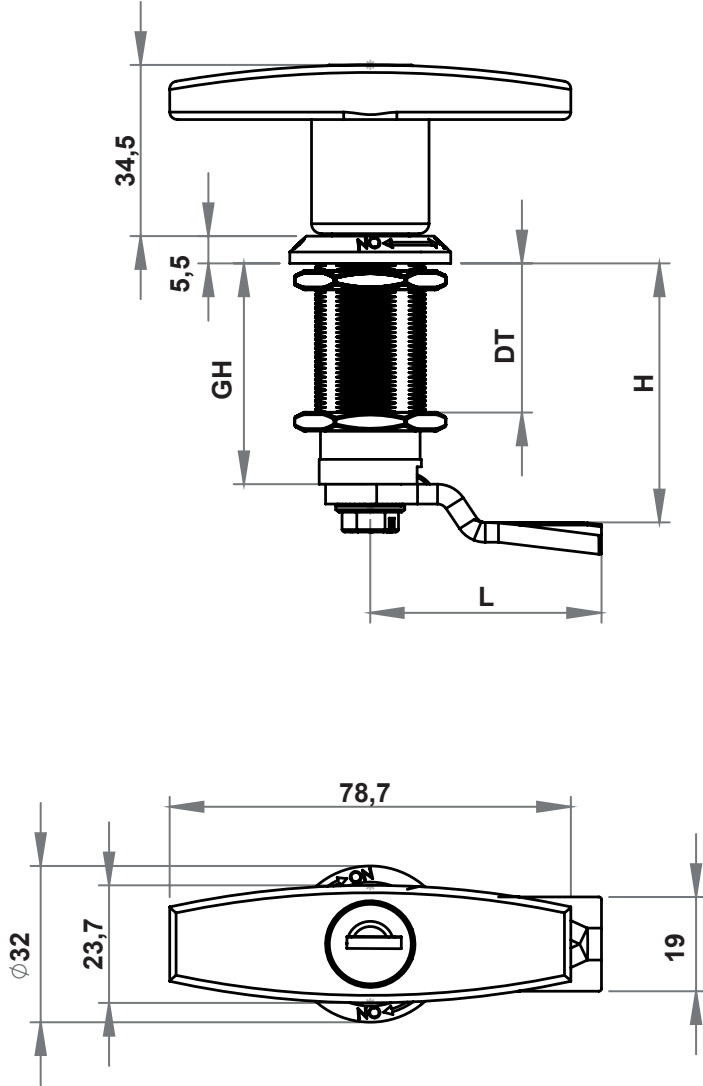

Çeyrek Dönüşlü Kilitler

MALZEME

- Gövde** : Zamak, krom kaplı veya siyah boyalı
T kol : Zamak, krom kaplı veya siyah boyalı /
 Zamak üstü plastik (PA)
Somun : Zamak, çinko kaplı
Dil : Çelik, çinko kaplı

SEÇENEKLER

Diller :

* Paslanmaz çelik versiyonu mevcuttur.

BOŞALTMA ÖLÇÜSÜ**1015 - Silindirli Kelebek Kilit GH=18**

	Zamak Üstü Plastik (PA)	Zamak, Krom Kaplı	Zamak, Siyah Boyalı
Kilitsiz	1201 - 000 - xxx	1201 - 200 - xxx	1201 - 100 - xxx
3333 Anahtarlı	1201 - 003 - xxx	1201 - 203 - xxx	1201 - 103 - xxx

XXX dil kodunu tırnaklı diller tablolarından seçebilirsiniz.

IP 65

LH/RH

RoHS

1201 - Yüksek Gövdeli T Kollu Kilit

GH mm	35	45	55	65
DT mm	20	30	40	50
Kilitsiz	1201 - 320 - xxx	1201 - 420 - xxx	1201 - 520 - xxx	1201 - 620 - xxx
3333 Anahtarlı	1201 - 323 - xxx	1201 - 423 - xxx	1201 - 523 - xxx	1201 - 623 - xxx
Birbirini açan	1201 - 329 - xxx	1201 - 429 - xxx	1201 - 529 - xxx	1201 - 629 - xxx

Zamak siyah boyalı ürünler için tablodaki kodların 6. basamağında 2 yerine 3 olmalıdır. Örneğin 1201 -- 533 xxx

Çeyrek Dönüşlü Kilitler

MALZEME

Gövde : Zamak, krom kaplı veya siyah boyalı
T Kol : Zamak, krom kaplı veya siyah boyalı
Somun : Zamak, çinko kaplı
Dil : Çelik, çinko kaplı