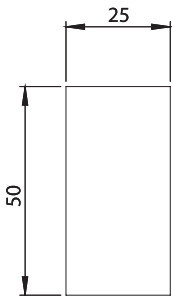


**MALZEME**

Gövde : Polyamide (PA6 GFR30), siyah
L Kol : Zamak, krom kaplı veya siyah boyalı

SEÇENEKLER

Mekanizma :
Mekanizma Dil Adaptörü :
Diller :
Lama Çubuklar :
Çubuk Tutucular :

BOŞALTMA ÖLÇÜSÜ**1205 - L Kollu Kilit**

	Zamak, Krom Kaplı	Zamak, Siyah Boyalı
Kilitsiz	1205 - 110 - MK - xxx	1205 - 210 - MK - xxx
3333 Anahtarlı	1205 - 113 - MK - xxx	1205 - 213 - MK - xxx

IP 65

LH/RH

RoHS

XXX bölümünü diller sayfasında ki tablolardan seçebilirsiniz.
 MK bölümünü mekanizmalardan seçebilirsiniz.