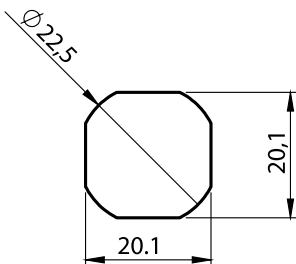

BOŞALTMA ÖLÇÜSÜ**1320 - 1330 - Asma Kilit Hamili Çeyrek Dönüşlü Kilit GH=18**

	Göbek tipleri	Zamak Krom Kaplı	Zamak Siyah Boyalı
⊙	3 mm Çentikli	1320 - 201 - xxx	1330 - 201 - xxx
⊙	5 mm Çentikli	1320 - 202 - xxx	1330 - 202 - xxx
△	Üçgen 7 mm	1320 - 207 - xxx	1330 - 207 - xxx
△	Üçgen 8 mm	1320 - 203 - xxx	1330 - 203 - xxx
△	Üçgen 9 mm	1320 - 209 - xxx	1330 - 209 - xxx
△	Üçgen 10 mm	1320 - 213 - xxx	1330 - 213 - xxx
⊙	Üçgen 10mm M5 Dişli	1320 - 216 - xxx	1330 - 216 - xxx
⊙	Kare 6 mm	1320 - 215 - xxx	1330 - 215 - xxx
⊙	Kare 7 mm	1320 - 204 - xxx	1330 - 204 - xxx
⊙	Kare 8 mm	1320 - 205 - xxx	1330 - 205 - xxx
⊙	Kare 8 Tornavida Yarıklı	1320 - 211 - xxx	1330 - 211 - xxx
⊙	Kare 10mm	1320 - 222 - xxx	1330 - 222 - xxx
⊙	Tornavida Yarıklı	1320 - 208 - xxx	1330 - 208 - xxx
⊙	Doğu Avrupa Tipi	1320 - 210 - xxx	1330 - 210 - xxx
⊙	Altıgen 5 mm	1320 - 214 - xxx	1330 - 214 - xxx
⊙	Altıgen 8 mm	1320 - 206 - xxx	1330 - 206 - xxx
⊙	Fiat	1320 - 212 - xxx	1330 - 212 - xxx