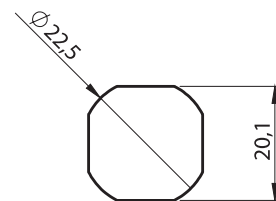

XXX dil kodunu tırnaklı diller tablolarından seçebilirsiniz.

Çeyrek Dönüslü Kilitler

MALZEME

- Gövde** : Polyamide (PA6 GFR30), siyah
/ Zamak krom kaplı veya siyah boyalı
- Göbek** : Polyamide (PA6 GFR30), siyah
/ Zamak krom kaplı veya siyah boyalı
- Somun** : Plastik
- Dil** : Plastik / Çelik, çinko kaplı

SEÇENEKLER

- Diller** :
- Anahtarlar** :

BOŞALTMA ÖLÇÜSÜ

IP 65

LH/RH

RoHS