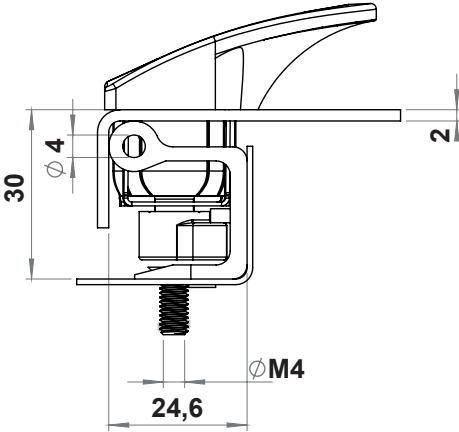

Not: Montaj yapısı sebebiyle, demonte sevk edilmektedir.

BOŞALTMA ÖLÇÜSÜ

LH/RH

RoHS

IP 55

IP 65

Düz Model

Tutamaklı Model

1370 - Conta Dışında Kullanılabilir Kilit

	Göbek Tipleri	1370 - Düz Model		1380 - Tutamaklı Model	
		Kısa Dilli	Uzun Dilli	Kısa Dilli	Uzun Dilli
	3 mm Çentikli	1370-201-100	1370-201-200	1380-201-100	1380-201-200
	5 mm Çentikli	1370-202-100	1370-202-200	1380-202-100	1380-202-200
	Üçgen 8 mm	1370-203-100	1370-203-200	1380-203-100	1380-203-200
	Üçgen 9 mm	1370-209-100	1370-209-200	1380-209-100	1380-209-200
	Kare 7 mm	1370-204-100	1370-204-200	1380-204-100	1380-204-200
	Kare 8 mm	1370-205-100	1370-205-200	1380-205-100	1380-205-200

Tutamaklı Model

Düz Model

Çeyrek Dönüşlü Kilitler

MALZEME

Gövde	: Polyamide (PA6 GFR30), siyah
Göbek	: Zamak, çinko kaplı
Dil	: Zamak, çinko kaplı
Montaj Sacı	: Paslanmaz

SEÇENEKLER

3094 Menteşe

- Bu ürünler özel bir kullanımda 3095 menteşeyle beraber kullanılabilir. Bu durumda kilit conta dışında çalışır. Menteşe; kilit karşılığı olarak kullanıldığından, kapı kolayca sağ sol kullanıma uygun hale getirilir.
- Bu uygulamada menteşeden 4 adet, kilitten 2 adet kullanılması gerekmektedir.
- Montaj yapısı sebebiyle demonte sevk edilmektedir.
- Menteşeyi ayrı sipariş ediniz.

BOŞALTMA ÖLÇÜSÜ

1380 - Conta Dışında Kullanılabilir Kilit

	Göbek Tipleri	1370 - Düz Model	1380 - Tutamaklı Model
	3 mm Çentikli	1370 - 201 - 300	1380 - 201 - 300
	5 mm Çentikli	1370 - 202 - 300	1380 - 202 - 300
	Üçgen 8 mm	1370 - 203 - 300	1380 - 203 - 300
	Üçgen 9 mm	1370 - 209 - 300	1380 - 209 - 300
	Kare 7 mm	1370 - 204 - 300	1380 - 204 - 300
	Kare 8 mm	1370 - 205 - 300	1380 - 205 - 300