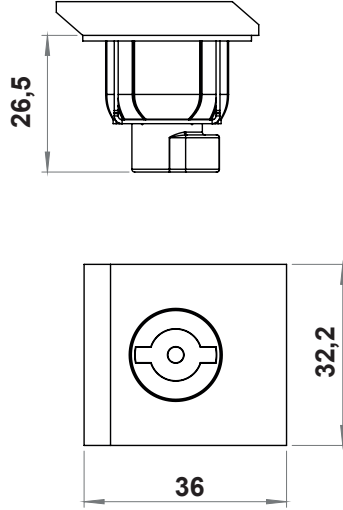

Düz Model

Çeyrek Dönüşlü Kilitler

MALZEME

Gövde	: Polyamide (PA6 GFR30), siyah
Göbek	: Zamak, çinko kaplı
Dil	: Zamak, çinko kaplı
Montaj Sacı	: Paslanmaz

SEÇENEKLER

3094 Menteşe

- Bu ürünler özel bir kullanımda 3095 menteşeyle beraber kullanılabilir. Bu durumda kilit conta dışında çalışır. Menteşe; kilit karşılığı olarak kullanıldığından, kapı kolayca sağ sol kullanıma uygun hale getirilir.
- Bu uygulamada menteşeden 4 adet, kilitten 2 adet kullanılması gerekmektedir.
- Montaj yapısı sebebiyle demonte sevk edilmektedir.
- Menteşeyi ayrı sipariş ediniz.