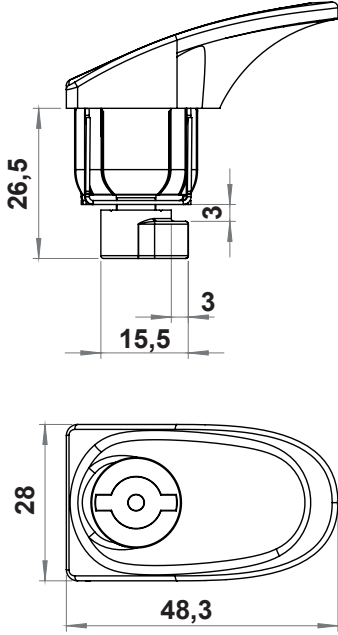

Tutamaklı Model