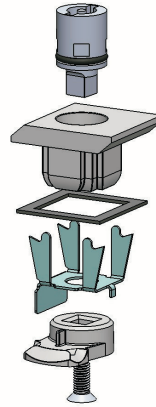

1380

1370

Çeyrek Dönüşlü Kilitler

MALZEME

Gövde : Polyamide (PA6 GFR30), siyah
Göbek : Zamak, çinko kaplı
Dil : Zamak, çinko kaplı
Montaj Sacı : Paslanmaz

SEÇENEKLER

Özel dil talepleriniz için
 ELKOMSAN ile irtibata geçiniz.

Not: Montaj yapısı sebebiyle, demonte sevk edilmektedir.

BOŞALTMA ÖLÇÜSÜ

LH/RH

RoHS

IP 55

IP 65

Düz Model

Tutamaklı Model

Tutamaklı Model

Düz Model

Çeyrek Dönüşlü Kilitler

MALZEME

Gövde	: Polyamide (PA6 GFR30), siyah
Göbek	: Zamak, çinko kaplı
Dil	: Zamak, çinko kaplı
Montaj Sacı	: Paslanmaz

SEÇENEKLER

3094 Menteşe

- Bu ürünler özel bir kullanımda 3095 menteşeyle beraber kullanılabilir. Bu durumda kilit conta dışında çalışır. Menteşe; kilit karşılığı olarak kullanıldığından, kapı kolayca sağ sol kullanıma uygun hale getirilir.
- Bu uygulamada menteşeden 4 adet, kilitten 2 adet kullanılması gerekmektedir.
- Montaj yapısı sebebiyle demonte sevk edilmektedir.
- Menteşeyi ayrı sipariş ediniz.