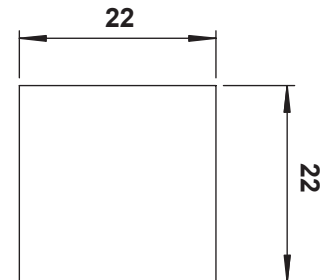

BOŞALTMA ÖLÇÜSÜ

1380 - Conta Dışında Kullanılabilir Kilit

	Göbek Tipleri	1370 - Düz Model	1380 - Tutamaklı Model
	3 mm Çentikli	1370 - 201 - 300	1380 - 201 - 300
	5 mm Çentikli	1370 - 202 - 300	1380 - 202 - 300
	Üçgen 8 mm	1370 - 203 - 300	1380 - 203 - 300
	Üçgen 9 mm	1370 - 209 - 300	1380 - 209 - 300
	Kare 7 mm	1370 - 204 - 300	1380 - 204 - 300
	Kare 8 mm	1370 - 205 - 300	1380 - 205 - 300

IP 65

LH/RH

RoHS