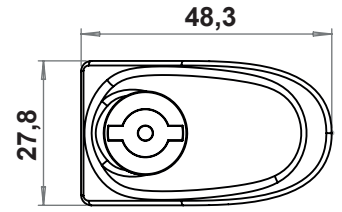

Not: Montaj yapısı sebebiyle, demonte sevk edilmektedir.

BOŞALTMA ÖLÇÜSÜ

LH/RH

RoHS

IP 55

IP 65

Düz Model

Tutamaklı Model