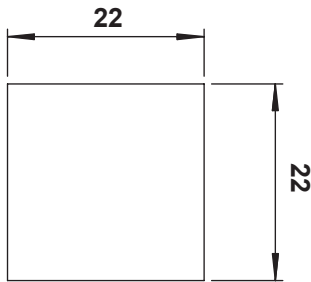

1380

1370

Çeyrek Dönüşlü Kilitler

MALZEME

Gövde : Polyamide (PA6 GFR30), siyah
Göbek : Zamak, çinko kaplı
Dil : Zamak, çinko kaplı
Montaj Sacı : Paslanmaz

SEÇENEKLER

Özel dil talepleriniz için
 ELKOMSAN ile irtibata geçiniz.

Not: Montaj yapısı sebebiyle, demonte sevk edilmektedir.

BOŞALTMA ÖLÇÜSÜ

LH/RH

RoHS

IP 55

IP 65

Düz Model

Tutamaklı Model

BOŞALTMA ÖLÇÜSÜ

1380 - Conta Dışında Kullanılabilir Kilit

	Göbek Tipleri	1370 - Düz Model	1380 - Tutamaklı Model
	3 mm Çentikli	1370 - 201 - 300	1380 - 201 - 300
	5 mm Çentikli	1370 - 202 - 300	1380 - 202 - 300
	Üçgen 8 mm	1370 - 203 - 300	1380 - 203 - 300
	Üçgen 9 mm	1370 - 209 - 300	1380 - 209 - 300
	Kare 7 mm	1370 - 204 - 300	1380 - 204 - 300
	Kare 8 mm	1370 - 205 - 300	1380 - 205 - 300