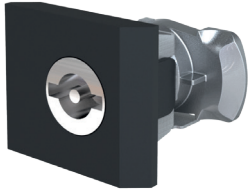

1380

1370

Çeyrek Dönüşlü Kilitler

MALZEME

Gövde : Polyamide (PA6 GFR30), siyah
Göbek : Zamak, çinko kaplı
Dil : Zamak, çinko kaplı
Montaj Sacı : Paslanmaz

SEÇENEKLER

Özel dil talepleriniz için
 ELKOMSAN ile irtibata geçiniz.

Not: Montaj yapısı sebebiyle, demonte sevk edilmektedir.

BOŞALTMA ÖLÇÜSÜ

LH/RH

RoHS

IP 55

IP 65

Düz Model

Tutamaklı Model

1370 - Conta Dışında Kullanılabilir Kilit

	Göbek Tipleri	1370 - Düz Model		1380 - Tutamaklı Model	
		Kısa Dilli	Uzun Dilli	Kısa Dilli	Uzun Dilli
	3 mm Çentikli	1370-201-100	1370-201-200	1380-201-100	1380-201-200
	5 mm Çentikli	1370-202-100	1370-202-200	1380-202-100	1380-202-200
	Üçgen 8 mm	1370-203-100	1370-203-200	1380-203-100	1380-203-200
	Üçgen 9 mm	1370-209-100	1370-209-200	1380-209-100	1380-209-200
	Kare 7 mm	1370-204-100	1370-204-200	1380-204-100	1380-204-200
	Kare 8 mm	1370-205-100	1370-205-200	1380-205-100	1380-205-200

Tutamaklı Model

Düz Model

Çeyrek Dönüşlü Kilitler

MALZEME

Gövde	: Polyamide (PA6 GFR30), siyah
Göbek	: Zamak, çinko kaplı
Dil	: Zamak, çinko kaplı
Montaj Sacı	: Paslanmaz

SEÇENEKLER

3094 Menteşe

- Bu ürünler özel bir kullanımda 3095 menteşeyle beraber kullanılabilir. Bu durumda kilit conta dışında çalışır. Menteşe; kilit karşılığı olarak kullanıldığından, kapı kolayca sağ sol kullanıma uygun hale getirilir.
- Bu uygulamada menteşeden 4 adet, kilitten 2 adet kullanılması gerekmektedir.
- Montaj yapısı sebebiyle demonte sevk edilmektedir.
- Menteşeyi ayrı sipariş ediniz.