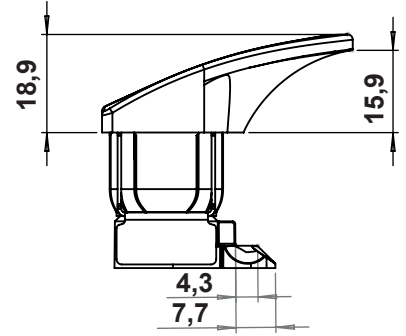

Not: Montaj yapısı sebebiyle, demonte sevk edilmektedir.

BOŞALTMA ÖLÇÜSÜ

LH/RH

RoHS

IP 55

IP 65

Düz Model

Tutamaklı Model