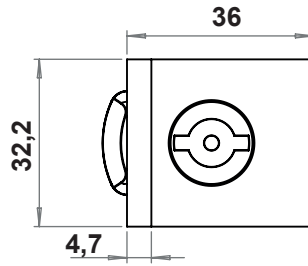

Not: Montaj yapısı sebebiyle, demonte sevk edilmektedir.

BOŞALTMA ÖLÇÜSÜ

LH/RH

RoHS

IP 55

IP 65

Düz Model

Tutamaklı Model