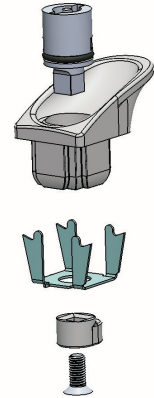

1380

1370

Çeyrek Dönüşlü Kilitler

MALZEME

Gövde : Polyamide (PA6 GFR30), siyah
Göbek : Zamak, çinko kaplı
Dil : Zamak, çinko kaplı
Montaj Sacı : Paslanmaz

SEÇENEKLER

Özel dil talepleriniz için
 ELKOMSAN ile irtibata geçiniz.

Not: Montaj yapısı sebebiyle, demonte sevk edilmektedir.

BOŞALTMA ÖLÇÜSÜ

LH/RH

RoHS

IP 55

IP 65

Düz Model

Tutamaklı Model

Tutamaklı Model

Düz Model

Çeyrek Dönüşlü Kilitler

MALZEME

Gövde	: Polyamide (PA6 GFR30), siyah
Göbek	: Zamak, çinko kaplı
Dil	: Zamak, çinko kaplı
Montaj Sacı	: Paslanmaz

SEÇENEKLER

3094 Menteşe

- Bu ürünler özel bir kullanımda 3095 menteşeyle beraber kullanılabilir. Bu durumda kilit conta dışında çalışır. Menteşe; kilit karşılığı olarak kullanıldığından, kapı kolayca sağ sol kullanıma uygun hale getirilir.
- Bu uygulamada menteşeden 4 adet, kilitten 2 adet kullanılması gerekmektedir.
- Montaj yapısı sebebiyle demonte sevk edilmektedir.
- Menteşeyi ayrı sipariş ediniz.