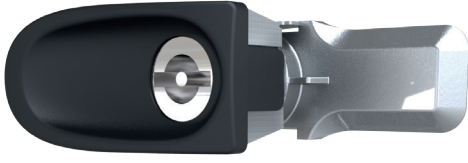

1380

1370

Çeyrek Dönüşlü Kilitler

MALZEME

Gövde : Polyamide (PA6 GFR30), siyah
Göbek : Zamak, çinko kaplı
Dil : Zamak, çinko kaplı
Montaj Sacı : Paslanmaz

SEÇENEKLER

Özel dil talepleriniz için
 ELKOMSAN ile irtibata geçiniz.

Not: Montaj yapısı sebebiyle, demonte sevk edilmektedir.

BOŞALTMA ÖLÇÜSÜ

LH/RH

RoHS

IP 55

IP 65

Düz Model

Tutamaklı Model

Tutamaklı Model

Düz Model

Çeyrek Dönüşlü Kilitler

MALZEME

Gövde	: Polyamide (PA6 GFR30), siyah
Göbek	: Zamak, çinko kaplı
Dil	: Zamak, çinko kaplı
Montaj Sacı	: Paslanmaz

SEÇENEKLER

3094 Menteşe

- Bu ürünler özel bir kullanımda 3095 menteşeyle beraber kullanılabilir. Bu durumda kilit conta dışında çalışır. Menteşe; kilit karşılığı olarak kullanıldığından, kapı kolayca sağ sol kullanıma uygun hale getirilir.
- Bu uygulamada menteşeden 4 adet, kilitten 2 adet kullanılması gerekmektedir.
- Montaj yapısı sebebiyle demonte sevk edilmektedir.
- Menteşeyi ayrı sipariş ediniz.