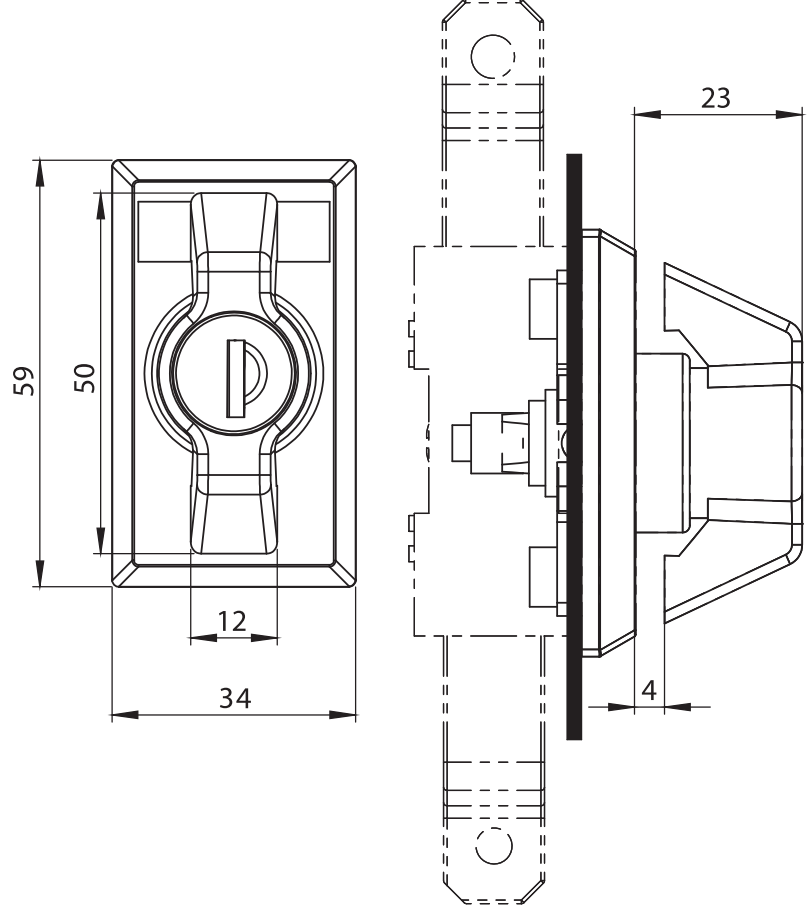

Paslanmazlar

**Malzeme**

Kelebek : Paslanmaz Çelik, AISI 316
Panel : Polyamide (PA6 GFR 30)

Boşaltma Ölçüsü**1515 - Mekanizmaya Uygun Kelebek Kilit**

	Ürün Kodu
Kilitsiz	1515 - 510 - xxx
3333 Anahtarlı	1515 - 513 - xxx