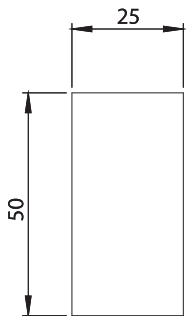

Paslanmazlar

**Malzeme**

Kelebek : Paslanmaz Çelik, AISI 316
Panel : Polyamide (PA6 GFR 30)

Boşaltma Ölçüsü**1515 - Mekanizmaya Uygun Kelebek Kilit**

	Ürün Kodu
Kilitsiz	1515 - 510 - xxx
3333 Anahtarlı	1515 - 513 - xxx