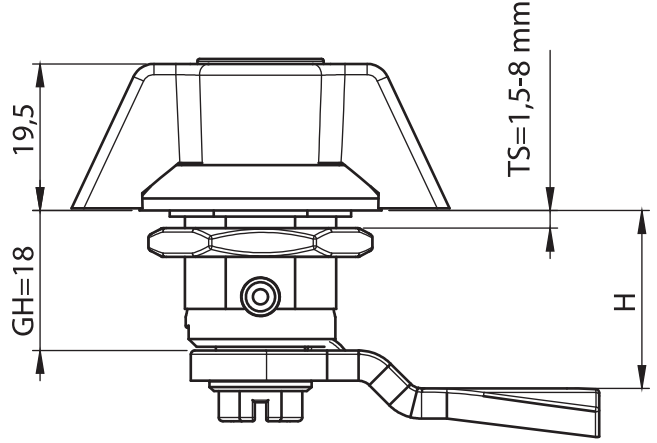

Paslanmazlar

Malzeme

Gövde ve Kelebek : Paslanmaz Çelik, AISI 316
Dil : Paslanmaz Çelik, AISI 304

Seçenekler

Diller : Sayfa 336

Boşaltma Ölçüsü**1515 - Silindirli Kelebek Kilit GH=18**

	Ürün Kodu
Kilitsiz	1515 - 500 - xxx
3333 Anahtarlı	1515 - 503 - xxx