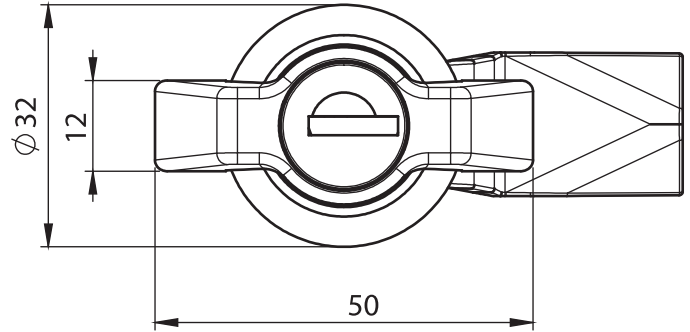

Paslanmazlar

Malzeme

Gövde ve Kelebek : Paslanmaz Çelik, AISI 316
Dil : Paslanmaz Çelik, AISI 304

Seçenekler

Diller : Sayfa 336

Boşaltma Ölçüsü**1515 - Silindirli Kelebek Kilit GH=18**

	Ürün Kodu
Kilitsiz	1515 - 500 - xxx
3333 Anahtarlı	1515 - 503 - xxx