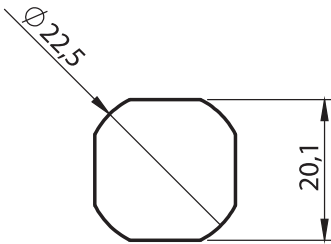

Paslanmazlar

Malzeme

Gövde ve Kelebek : Paslanmaz Çelik, AISI 316
Dil : Paslanmaz Çelik, AISI 304

Seçenekler

Diller : Sayfa 336

Boşaltma Ölçüsü**1515 - Silindirli Kelebek Kilit GH=18**

	Ürün Kodu
Kilitsiz	1515 - 500 - xxx
3333 Anahtarlı	1515 - 503 - xxx