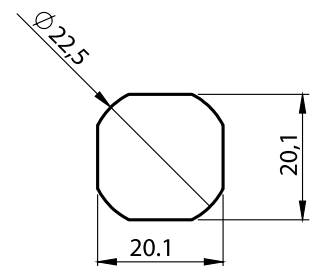

BOŖALTMA ÖLÇÜSÜ