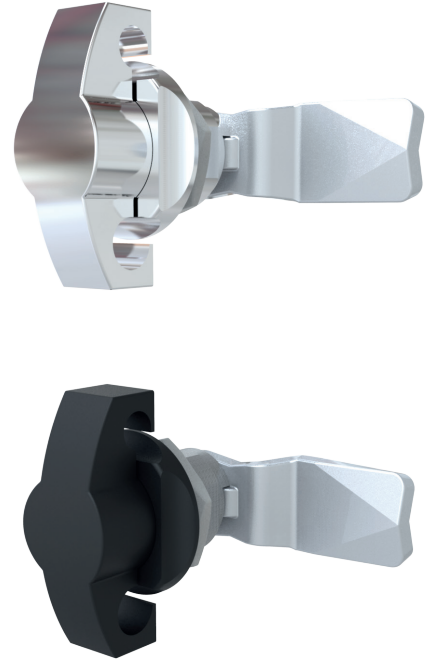

1550 - Asma Kilit Hamili Çeyrek DönüŖlü Kilit GH=18

	Zamak Krom Kaplı	Zamak Siyah Boyalı
Ürün Kodu	1550-220-XXX	1550-210-XXX

XXX dil kodunu tırnaklı diller tablolarından seçebilirsiniz.

Çeyrek DönüŖlü Kilitler

MALZEME

- Gövde** : Zamak, krom kaplı veya siyah boyalı
Göbek : Zamak, krom kaplı veya siyah boyalı
Somun : Zamak, çinko kaplı
Dil : Çelik, çinko kaplı

SEÇENEKLER

- Diller** :
Anahtarlar :

* Paslanmaz çelik versiyonu mevcuttur.