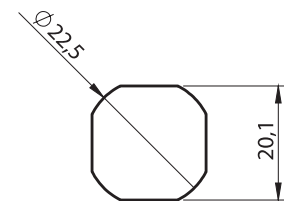

Çeyrek Dönüşlü Kilitler

MALZEME

- Gövde** : Zamak, krom kaplı veya siyah boyalı
Göbek : Zamak, krom kaplı veya siyah boyalı
Somun : Zamak, çinko kaplı
Dil : Plastik / Çelik, çinko kaplı

SEÇENEKLER

- Diller :
 Anahtarlar :

1801 - Yaylı Çeyrek Dönüşlü Kilit GH=18

	Göbek Tipleri	Zamak Krom Kaplı	Zamak Siyah Boyalı
	3 mm Çentikli	1821 - 201 - xxx	1831 - 301 - xxx
	5 mm Çentikli	1821 - 202 - xxx	1831 - 302 - xxx
	Üçgen 6,5 mm	1821 - 217 - xxx	1831 - 317 - xxx
	Üçgen 8 mm	1821 - 203 - xxx	1831 - 303 - xxx
	Üçgen 9 mm	1821 - 209 - xxx	1831 - 309 - xxx
	Kare 6 mm	1821 - 215 - xxx	1831 - 315 - xxx
	Kare 7 mm	1821 - 204 - xxx	1831 - 304 - xxx
	Kare 8 mm	1821 - 205 - xxx	1831 - 305 - xxx
	Tornavida Yarıklı	1821 - 208 - xxx	1831 - 308 - xxx

XXX dil kodunu tırnaklı diller tablolarından seçebilirsiniz.

BOŞALTMA ÖLÇÜSÜ

IP 65

LH/RH

RoHS