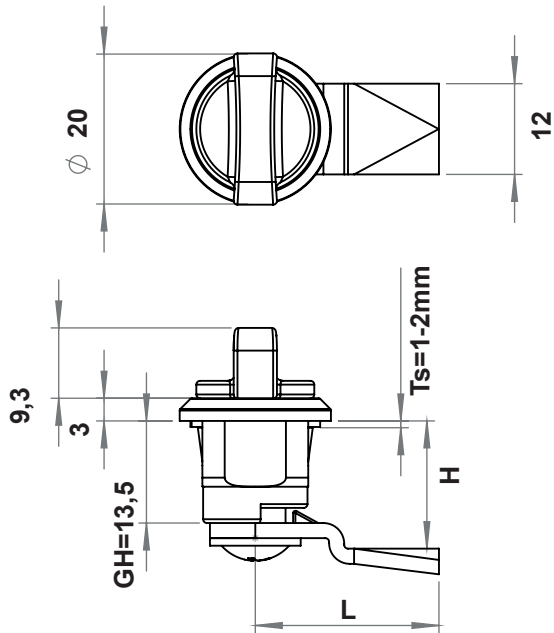

## 1814 - 1815 - Geçmeli, Çeyrek Dönümlü Kilit GH=13,5

	Göbek Tipleri	Versiyon A Boşaltma Ölçüsü	Versiyon B Boşaltma Ölçüsü
	Kare 6	1815 - 001 - xxx	1814 - 001 - xxx
	Üçgen 6,5	1815 - 002 - xxx	1814 - 002 - xxx
	Tornavida Yarıklı	1815 - 003 - xxx	1814 - 003 - xxx
	Kelebek	1815 - 004 - xxx	1814 - 004 - xxx

## SEÇENEKLER

Diller :  
 Anahtarlar :

UYGUN DİLLER				
Ürün Kodu	XXX	CH (mm)	L (mm)	GH=13,5 H (mm)
1900-604	604	-6	24	7,5
1900-602	602	0	24	13,5
1900-607	607	0	32	13,5
1900-606	606	0	33	13,5
1900-603	603	6	24	19,5