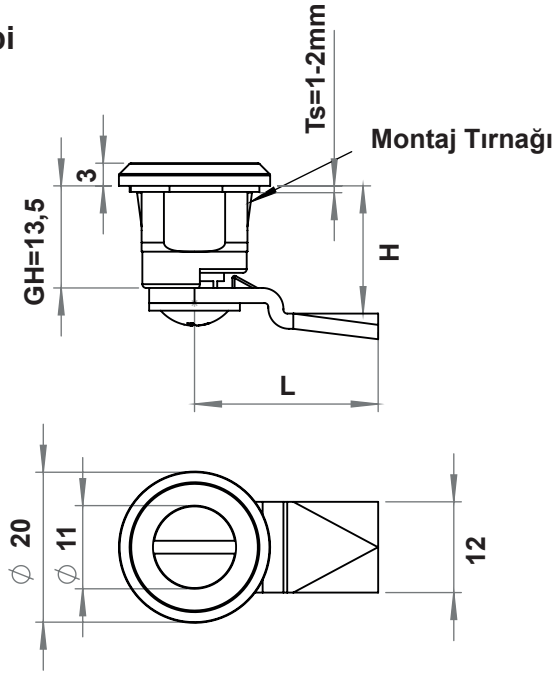

Göbek Tipi

Kelebek Tipi