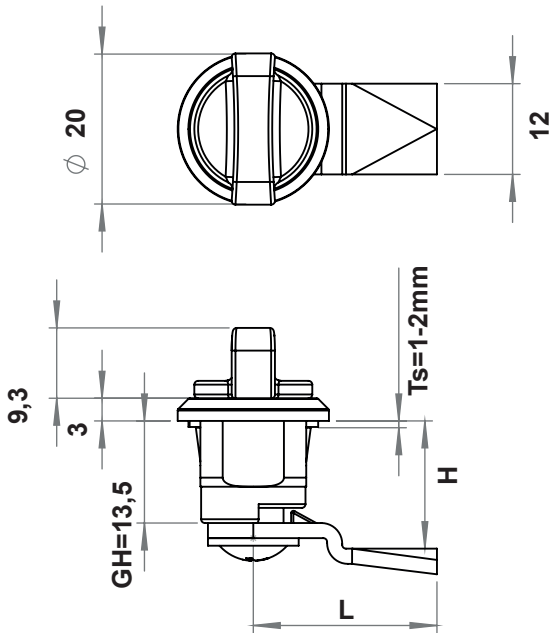

Göbek Tipi

Kelebek Tipi

1814 - 1815 - Geçmeli, Çeyrek Dönümlü Kilit GH=13,5

	Göbek Tipleri	Versiyon A Boşaltma Ölçüsü	Versiyon B Boşaltma Ölçüsü
	Kare 6	1815 - 001 - xxx	1814 - 001 - xxx
	Üçgen 6,5	1815 - 002 - xxx	1814 - 002 - xxx
	Tornavida Yarıklı	1815 - 003 - xxx	1814 - 003 - xxx
	Kelebek	1815 - 004 - xxx	1814 - 004 - xxx

XXX dil kodunu sayfanın yanındaki tablodan seçebilirsiniz.

Çeyrek Dönümlü Kilitler

MALZEME

Gövde : Polyamide (PA6 GFR30), siyah

Göbek : Polyamide (PA6 GFR30), siyah

Kelebek : Polyamide (PA6 GFR30), siyah

Dil : Çelik, çinko kaplı

SEÇENEKLER

Diller :

Anahtarlar :

UYGUN DİLLER				
Ürün Kodu	XXX	CH (mm)	L (mm)	GH=13,5 H (mm)
1900-604	604	-6	24	7,5
1900-602	602	0	24	13,5
1900-607	607	0	32	13,5
1900-606	606	0	33	13,5
1900-603	603	6	24	19,5