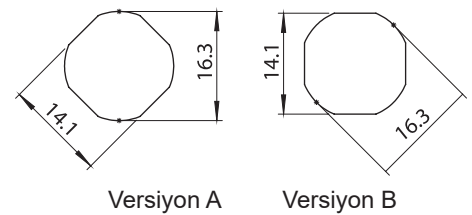

BOŞALTMA ÖLÇÜSÜ

Versiyon A

Versiyon B

IP 44

LH/RH

RoHS