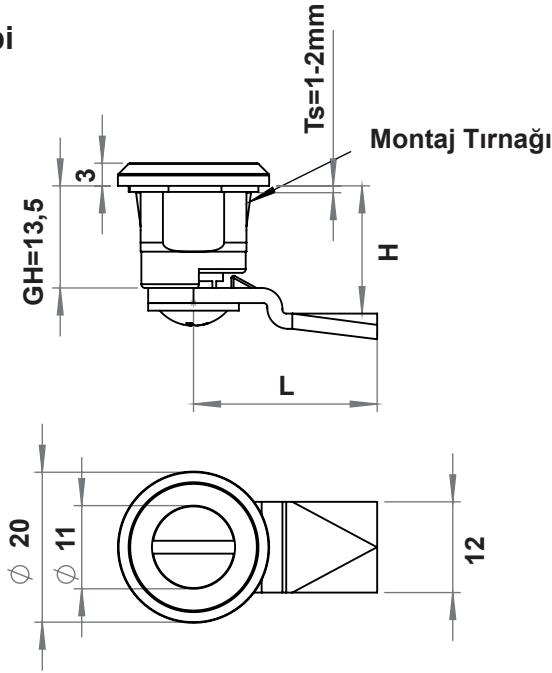

Göbek Tipi

Kelebek Tipi

1814 - 1815 - Geçmeli, Çeyrek Dönümlü Kilit GH=13,5

	Göbek Tipleri	Versiyon A Boşaltma Ölçüsü	Versiyon B Boşaltma Ölçüsü
	Kare 6	1815 - 001 - xxx	1814 - 001 - xxx
	Üçgen 6,5	1815 - 002 - xxx	1814 - 002 - xxx
	Tornavida Yarıklı	1815 - 003 - xxx	1814 - 003 - xxx
	Kelebek	1815 - 004 - xxx	1814 - 004 - xxx

XXX dil kodunu sayfanın yanındaki tablodan seçebilirsiniz.

Çeyrek Dönümlü Kilitler

MALZEME

Gövde : Polyamide (PA6 GFR30), siyah

Göbek : Polyamide (PA6 GFR30), siyah

Kelebek : Polyamide (PA6 GFR30), siyah

Dil : Çelik, çinko kaplı

SEÇENEKLER

Diller :

Anahtarlar :

UYGUN DİLLER				
Ürün Kodu	XXX	CH (mm)	L (mm)	GH=13,5 H (mm)
1900-604	604	-6	24	7,5
1900-602	602	0	24	13,5
1900-607	607	0	32	13,5
1900-606	606	0	33	13,5
1900-603	603	6	24	19,5

BOŞALTMA ÖLÇÜSÜ

Versiyon A

Versiyon B

IP 44

LH/RH

RoHS